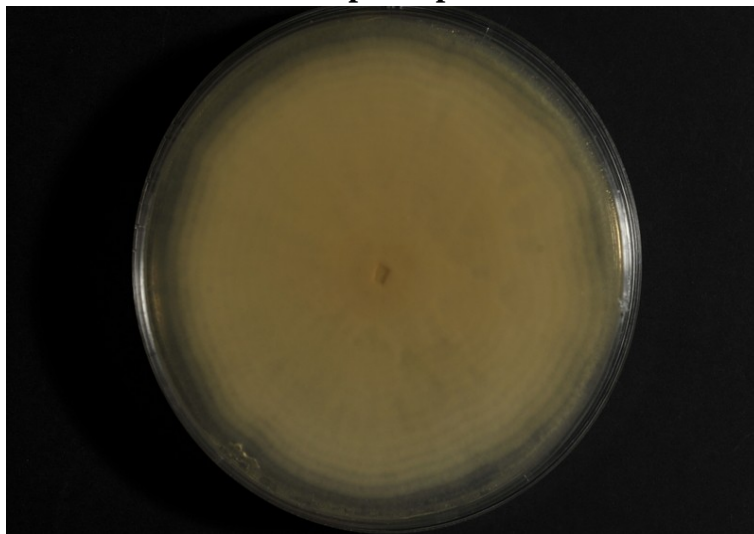

REGIONE
PIEMONTE

SFR

Phytophthora melo fusto necrosi sintomi 1311-sfr

REGIONE
PIEMONTE

SFR

Phytophthora melo fusto necrosi 21 gg PDA capsula petri 1311-sfr

retro capsula petri

Phytophthora melo fusto sporangi 1311-sfr