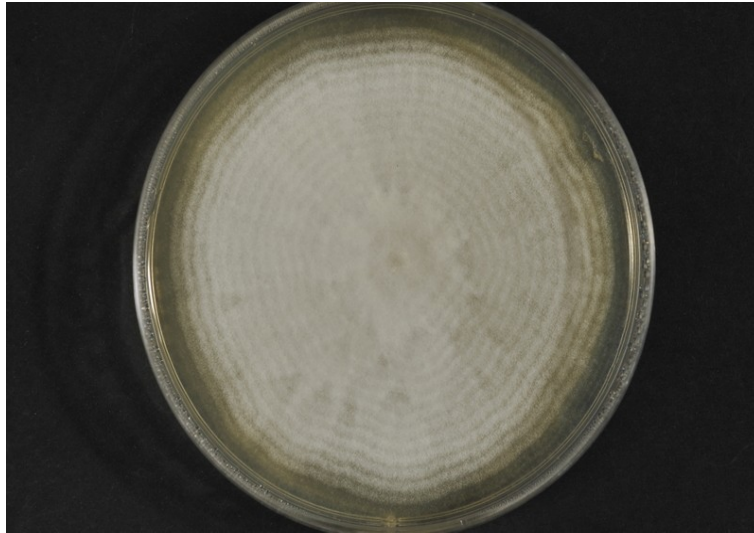

REGIONE
PIEMONTE

SFR

Phytophthora melo fusto necrosi sintomi 1311-sfr

REGIONE
PIEMONTE

SFR

Phytophthora melo fusto necrosi 21 gg PDA capsula petri 1311-sfr

retro capsula petri

Phytophthora melo fusto sporangi 1311-sfr