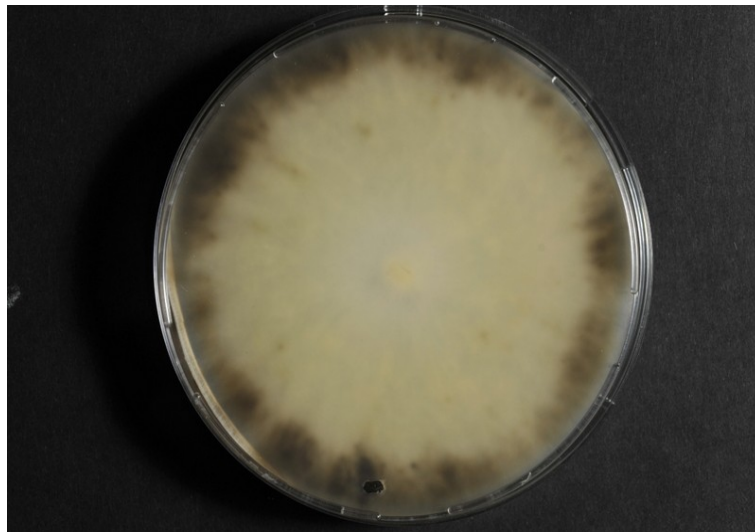

Libertella vite fusto necrosi sintomi 93-sfr

REGIONE
PIEMONTE

SFR

Libertella vite fusto necrosi 30gg PDA capsula petri 93-sfr

retro capsula petri

Libertella vite fusto necrosi conidi 93-sfr