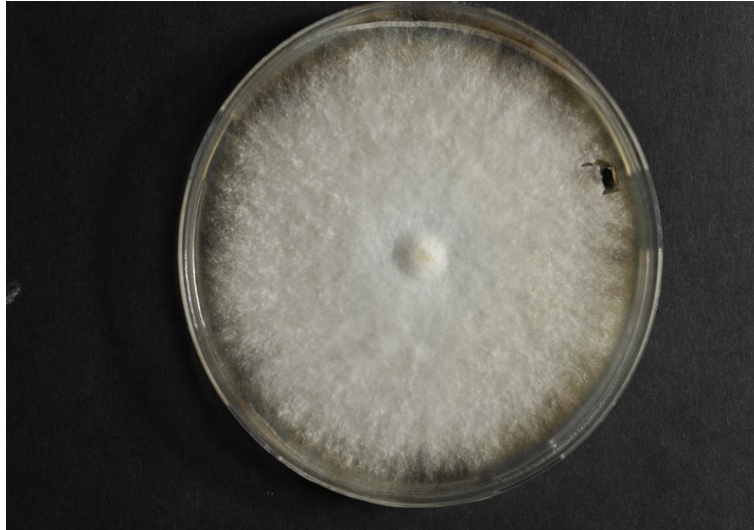

Libertella vite fusto necrosi sintomi 93-sfr

REGIONE
PIEMONTE

SFR

Libertella vite fusto necrosi 30gg PDA capsula petri 93-sfr

retro capsula petri

Libertella vite fusto necrosi conidi 93-sfr