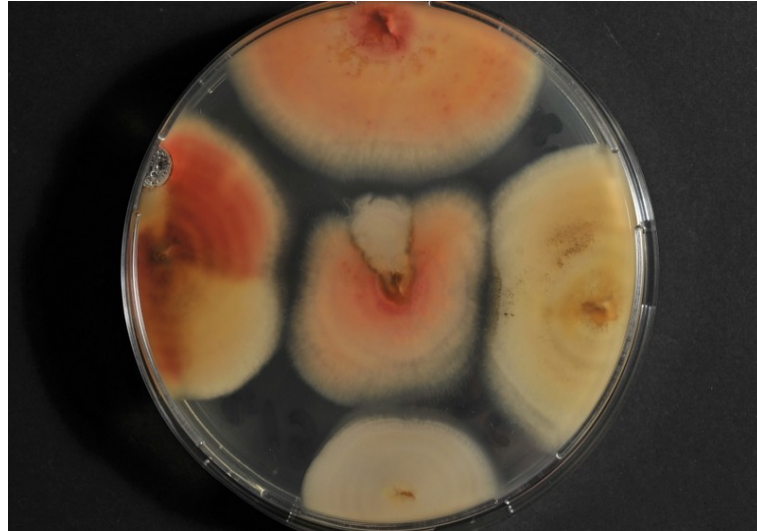

REGIONE  
PIEMONTE

SFR

***Colletotrichum* olivo frutto sintomi 958-sfr**

***Colletotrichum* olivo frutto 10 gg PDA capsula petri 958-sfr**

retro capsula (PDA)

*Colletotrichum olivo* frutto conidi 958-sfr