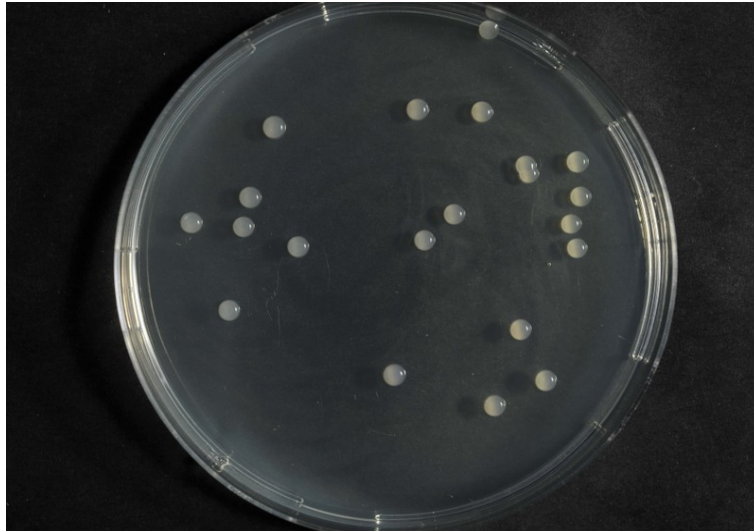

Pseudomonas syringae pv *syringae* ciliegio fusto necrosi sfumata sintomi 180-sfr

REGIONE
PIEMONTE

SFR

Pseudomonas syringae pv syringae ciliegio fusto 3gg NSA caspula petri 180-sfr

Pseudomonas syringae pv syringae ciliegio fusto 3gg KB caspula petri 180-sfr

Pseudomonas syringae pv syringae ciliegio fusto 3gg CSGA caspula petri 180-sfr