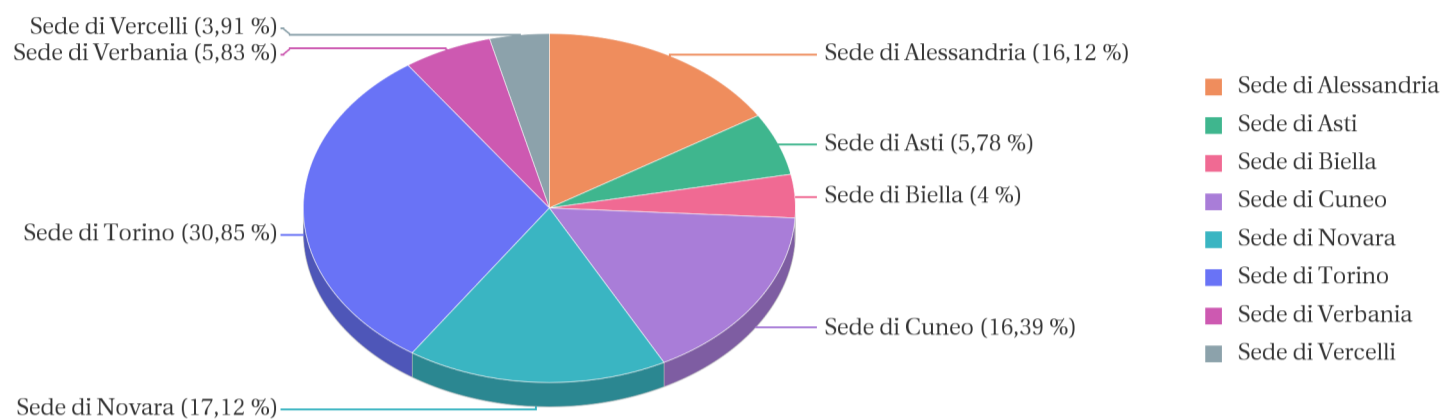

Affluenza degli utenti suddivisa per sede URP

Statistiche riferite al periodo 01/01/2024 0.00.00 - 31/12/2024 0.00.00

Struttura Informativa Ricevente	Numero contatti
URP Regione Piemonte - Sede di Alessandria	4.263
URP Regione Piemonte - Sede di Asti	1.529
URP Regione Piemonte - Sede di Biella	1.059
URP Regione Piemonte - Sede di Cuneo	4.334
URP Regione Piemonte - Sede di Novara	4.528
URP Regione Piemonte - Sede di Torino	8.158
URP Regione Piemonte - Sede di Verbania	1.543
URP Regione Piemonte - Sede di Vercelli	1.034
Totale:	26.448