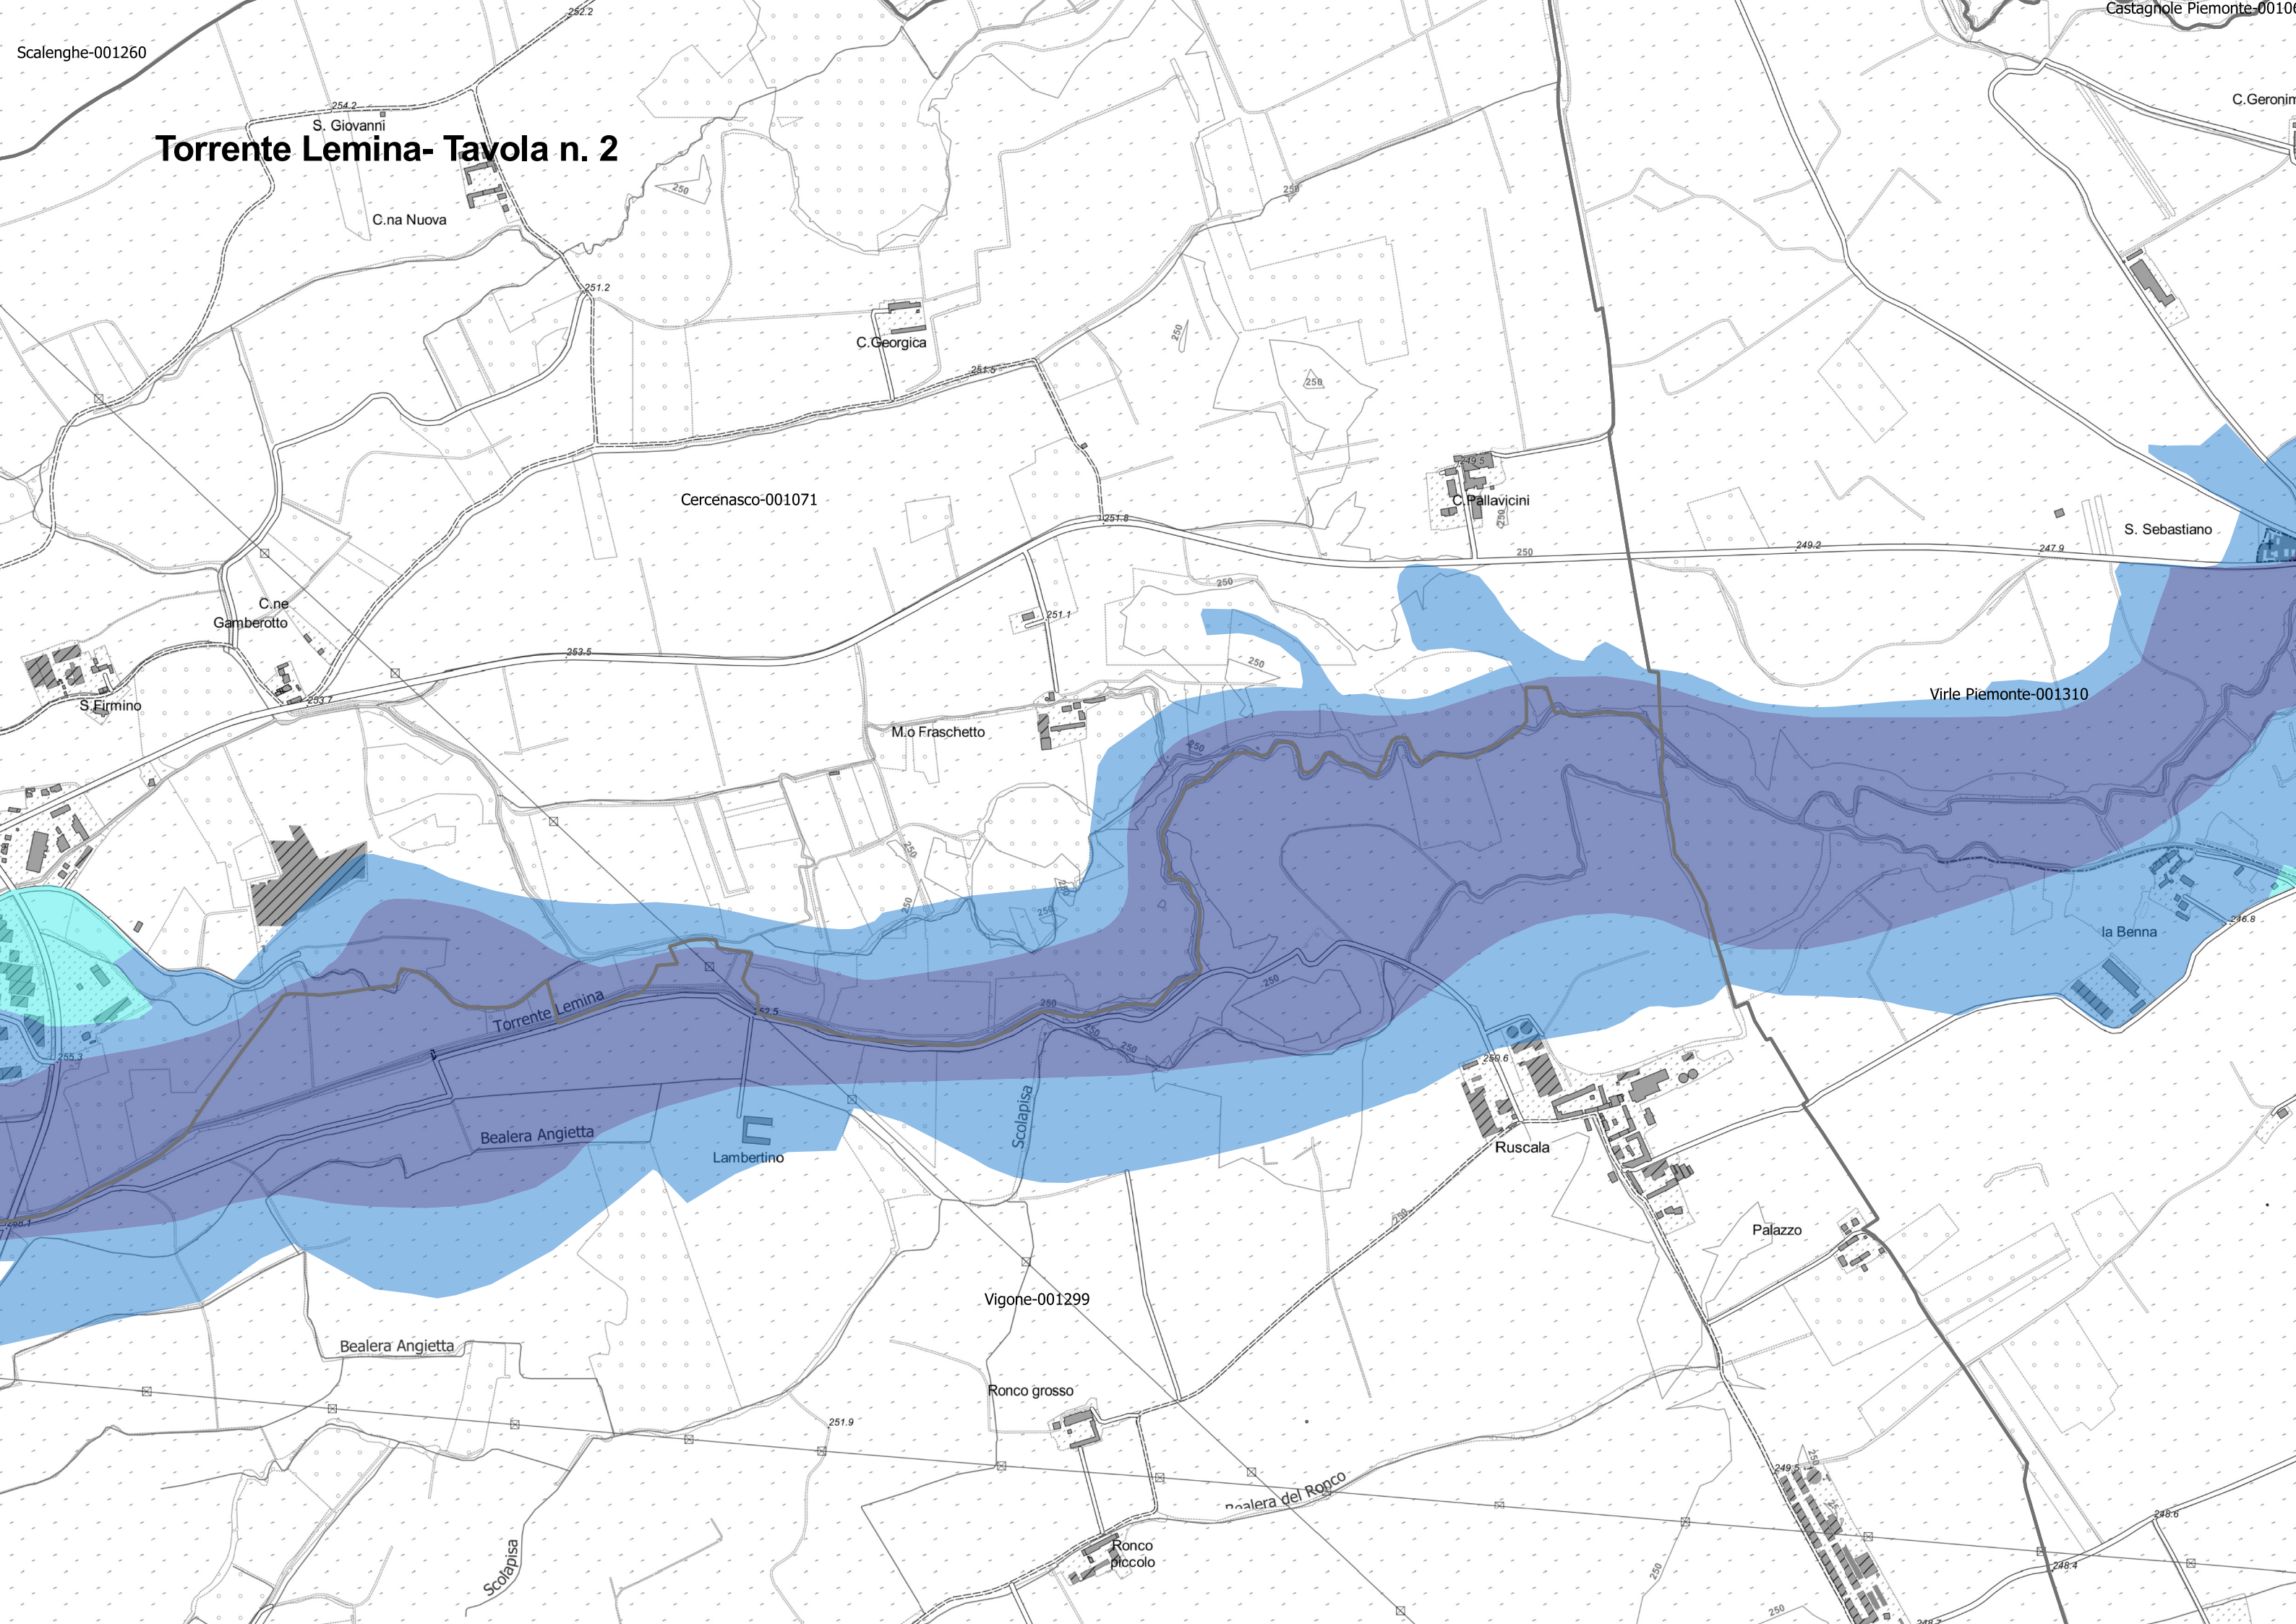

**Torrente Lemina - Aggiornamento delle mappe di pericolosità
del PGRA a seguito dell'evento alluvionale del novembre 2016**

Torrente Lemina- Tavola n. 1

Torrente Lemina- Tavola n. 2

Torrente Lemina - Tavola n. 5

Torrente Lemina - Tavola n. 7

Moncalieri-001156