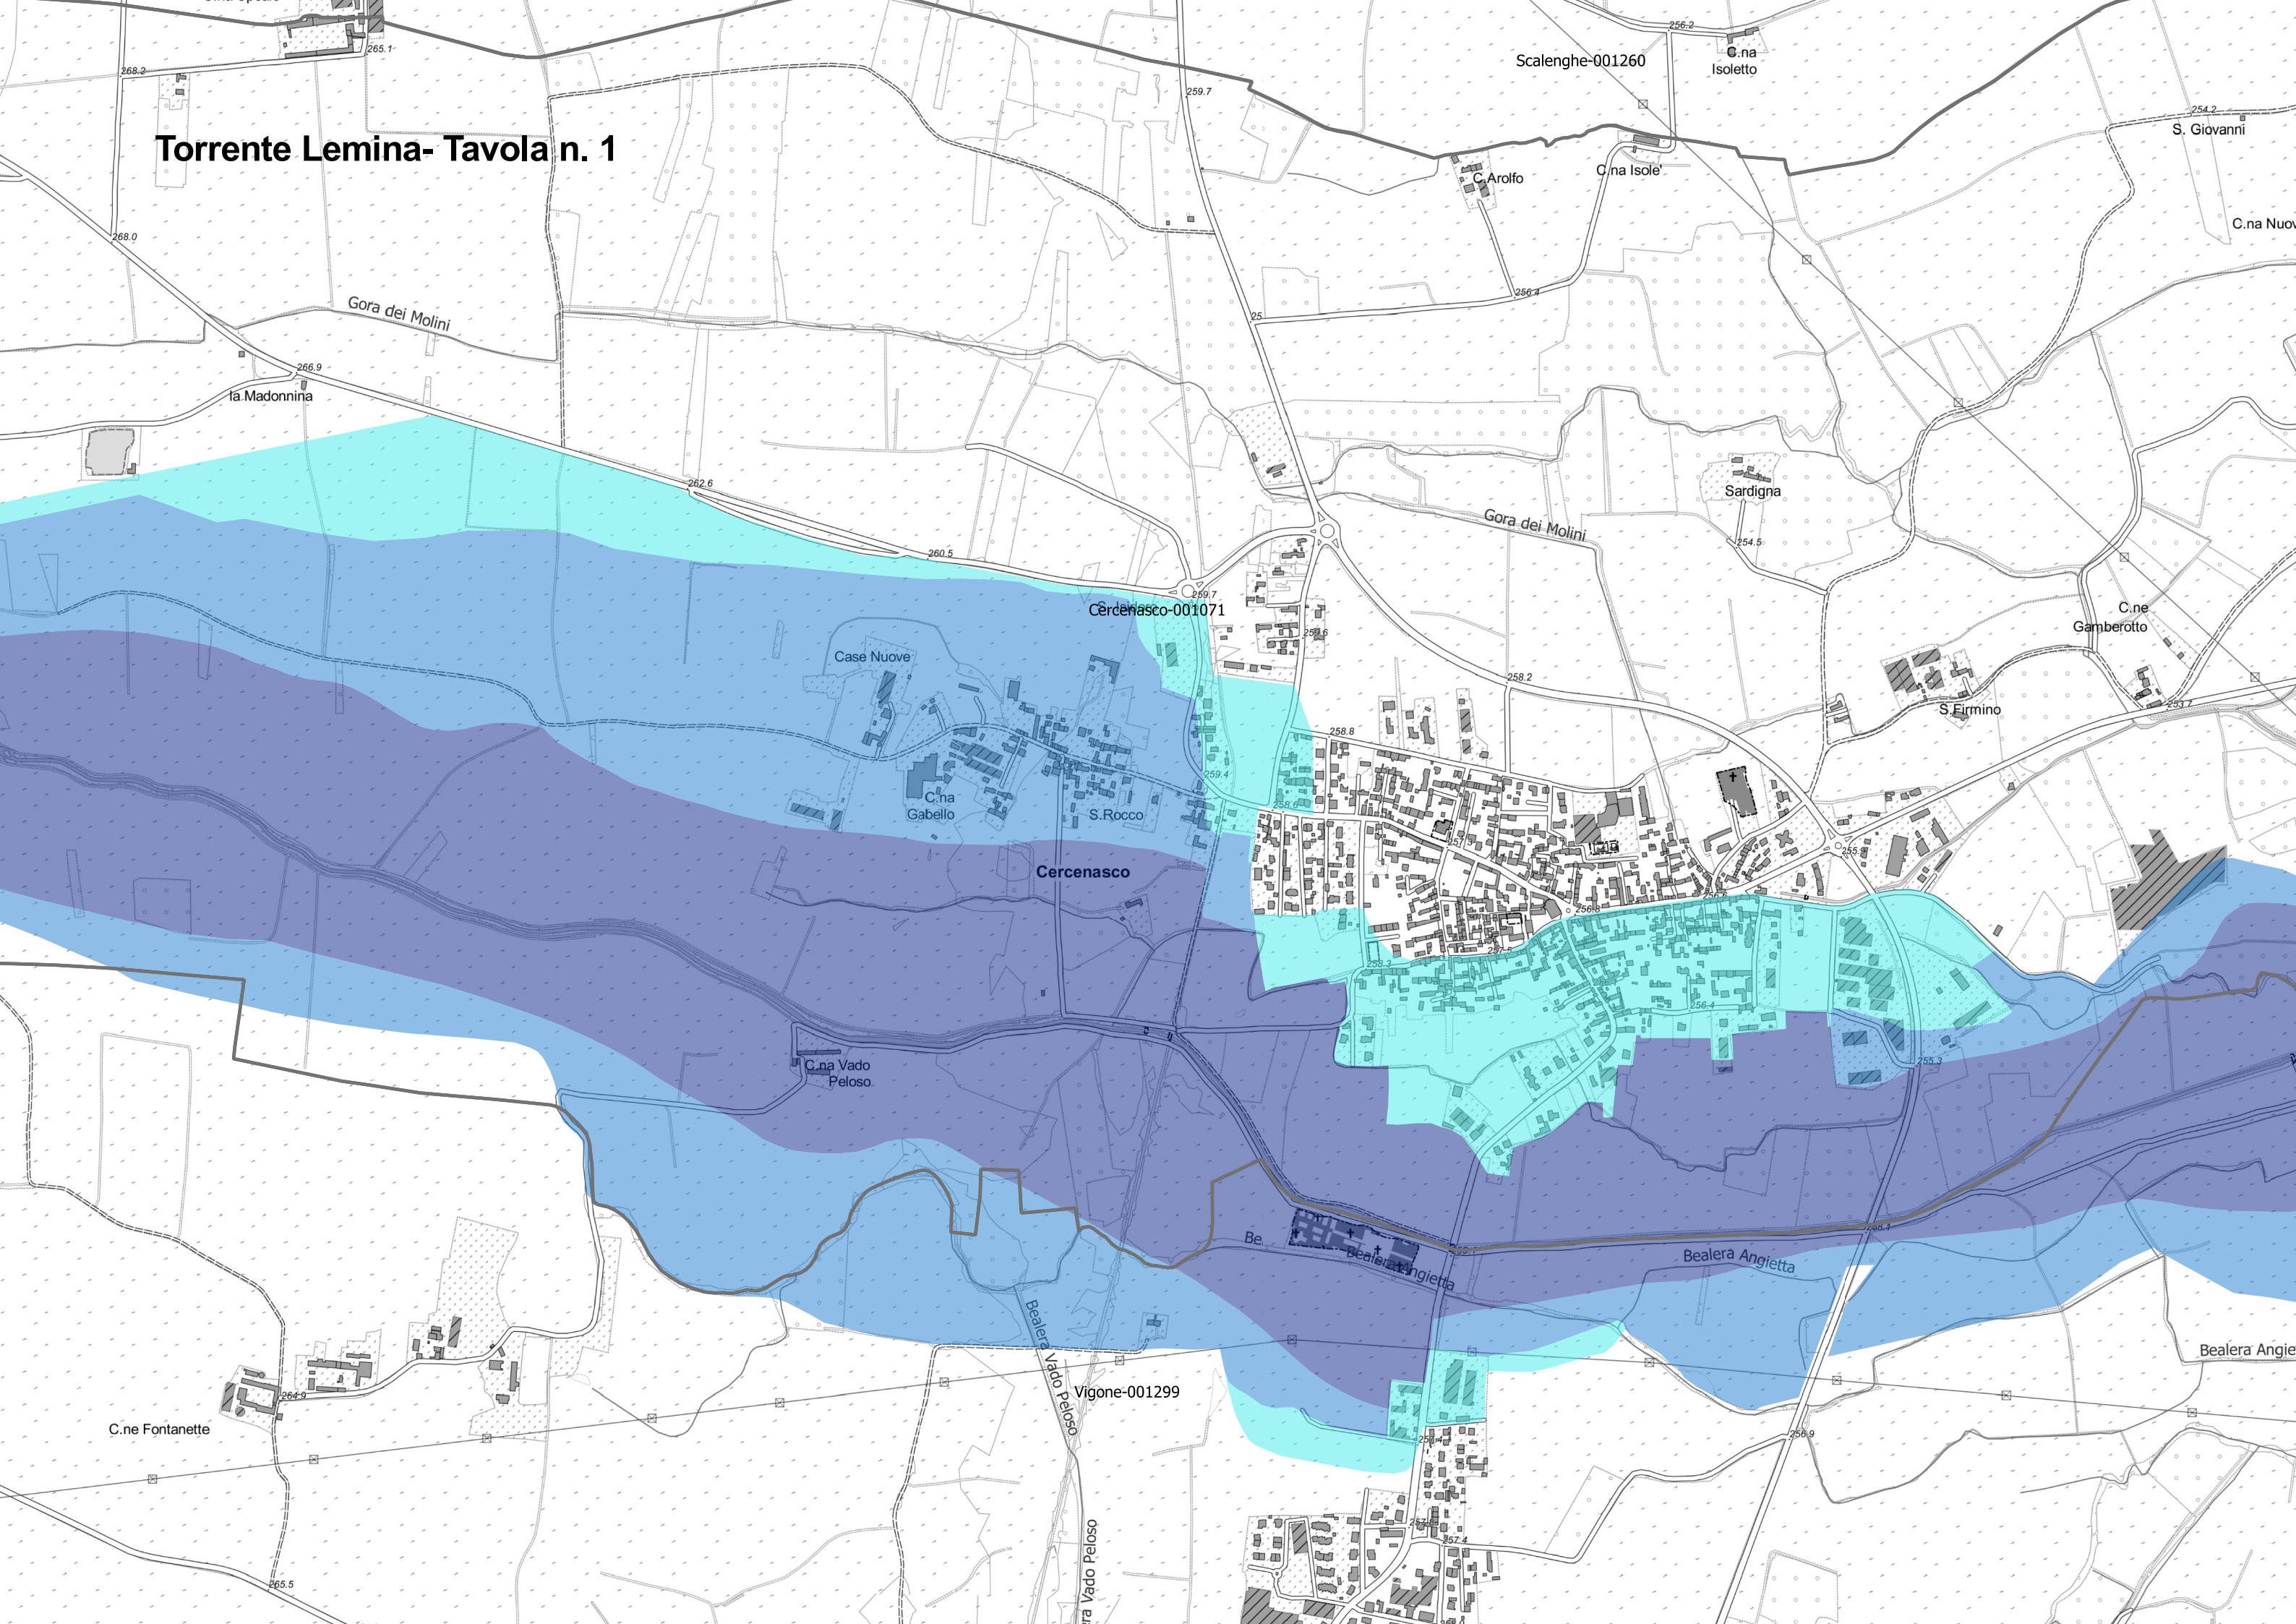

**Torrente Lemina - Aggiornamento delle mappe di pericolosità
del PGRA a seguito dell'evento alluvionale del novembre 2016**

Torrente Lemina- Tavola n. 1

Torrente Lemina- Tavola n. 2

Torrente Lemina - Tavola n. 5

Torrente Lemina - Tavola n. 7

Moncalieri-001156