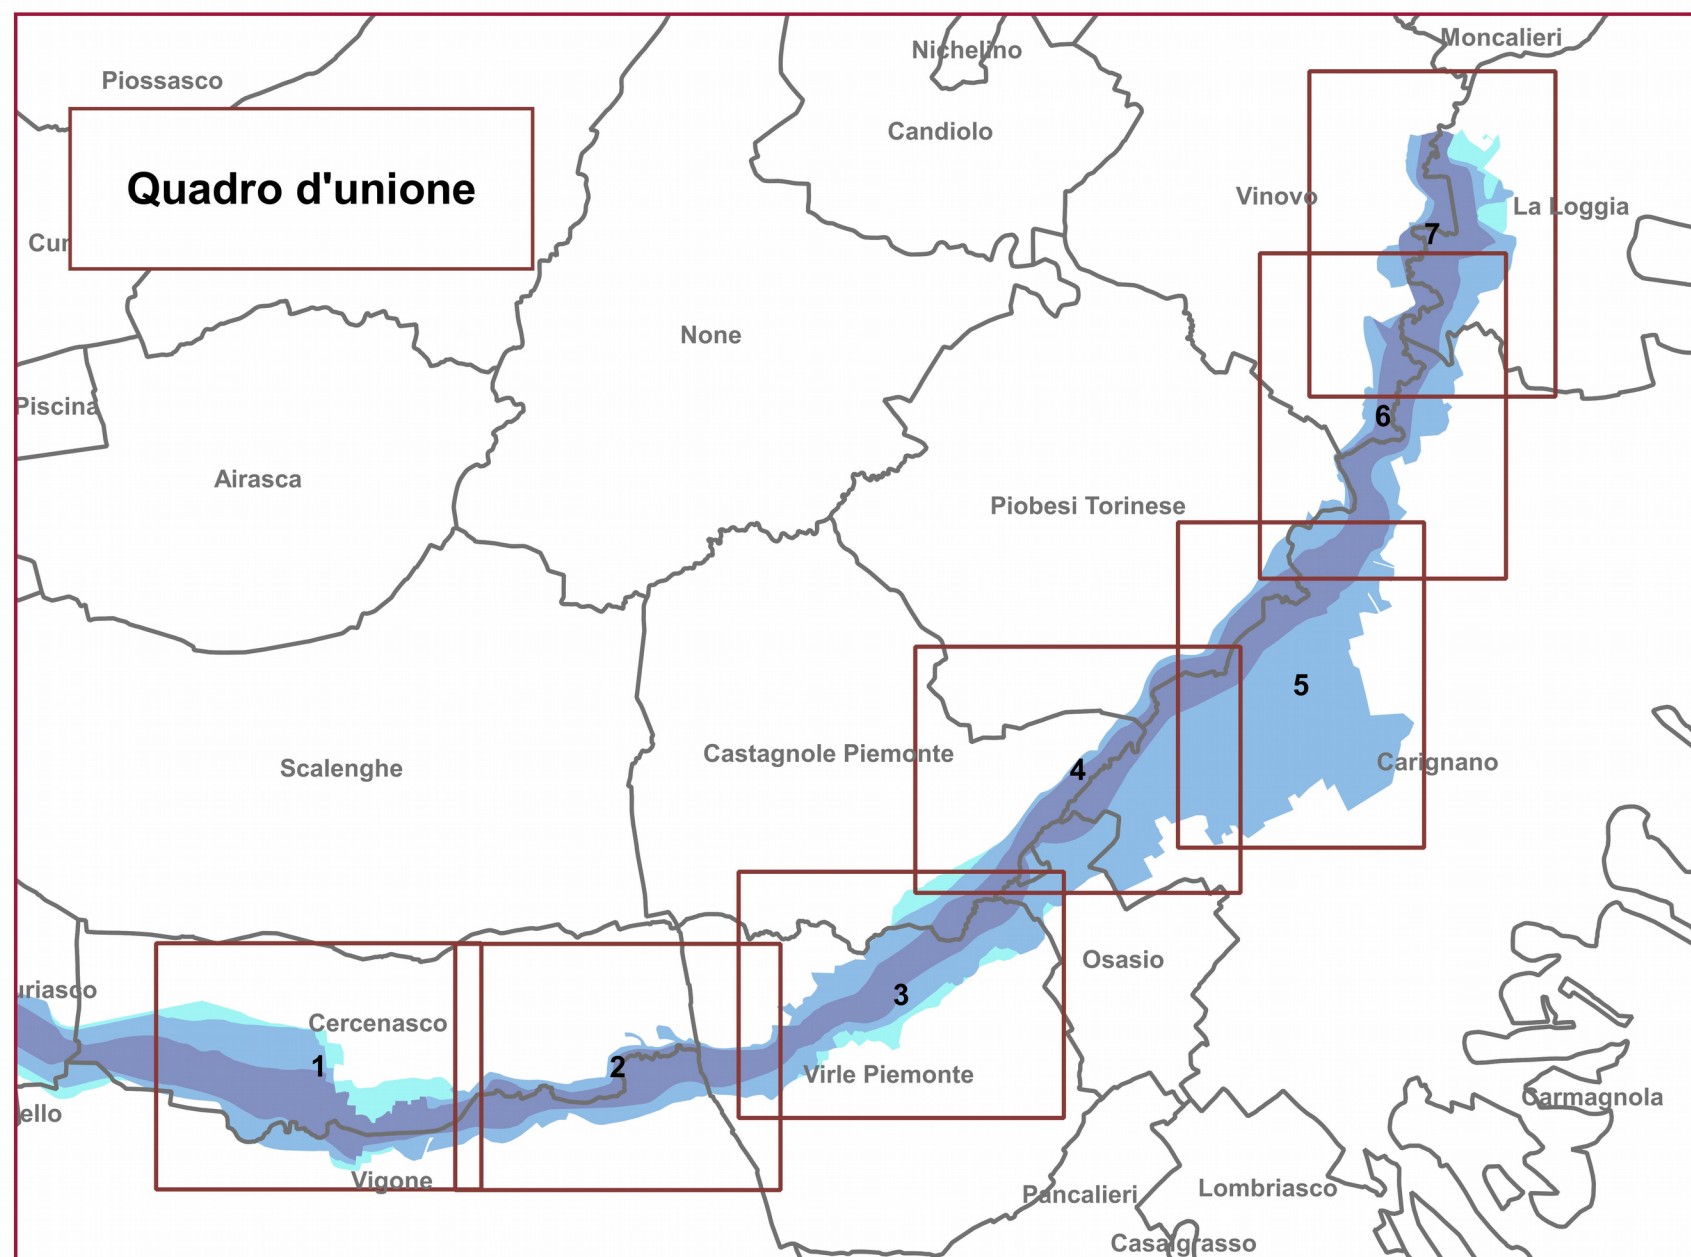

**Torrente Lemina - Aggiornamento delle mappe di pericolosità
del PGRA a seguito dell'evento alluvionale del novembre 2016**

Torrente Lemina- Tavola n. 1

Torrente Lemina- Tavola n. 2

Torrente Lemina - Tavola n. 5

Torrente Lemina - Tavola n. 7

Moncalieri-001156