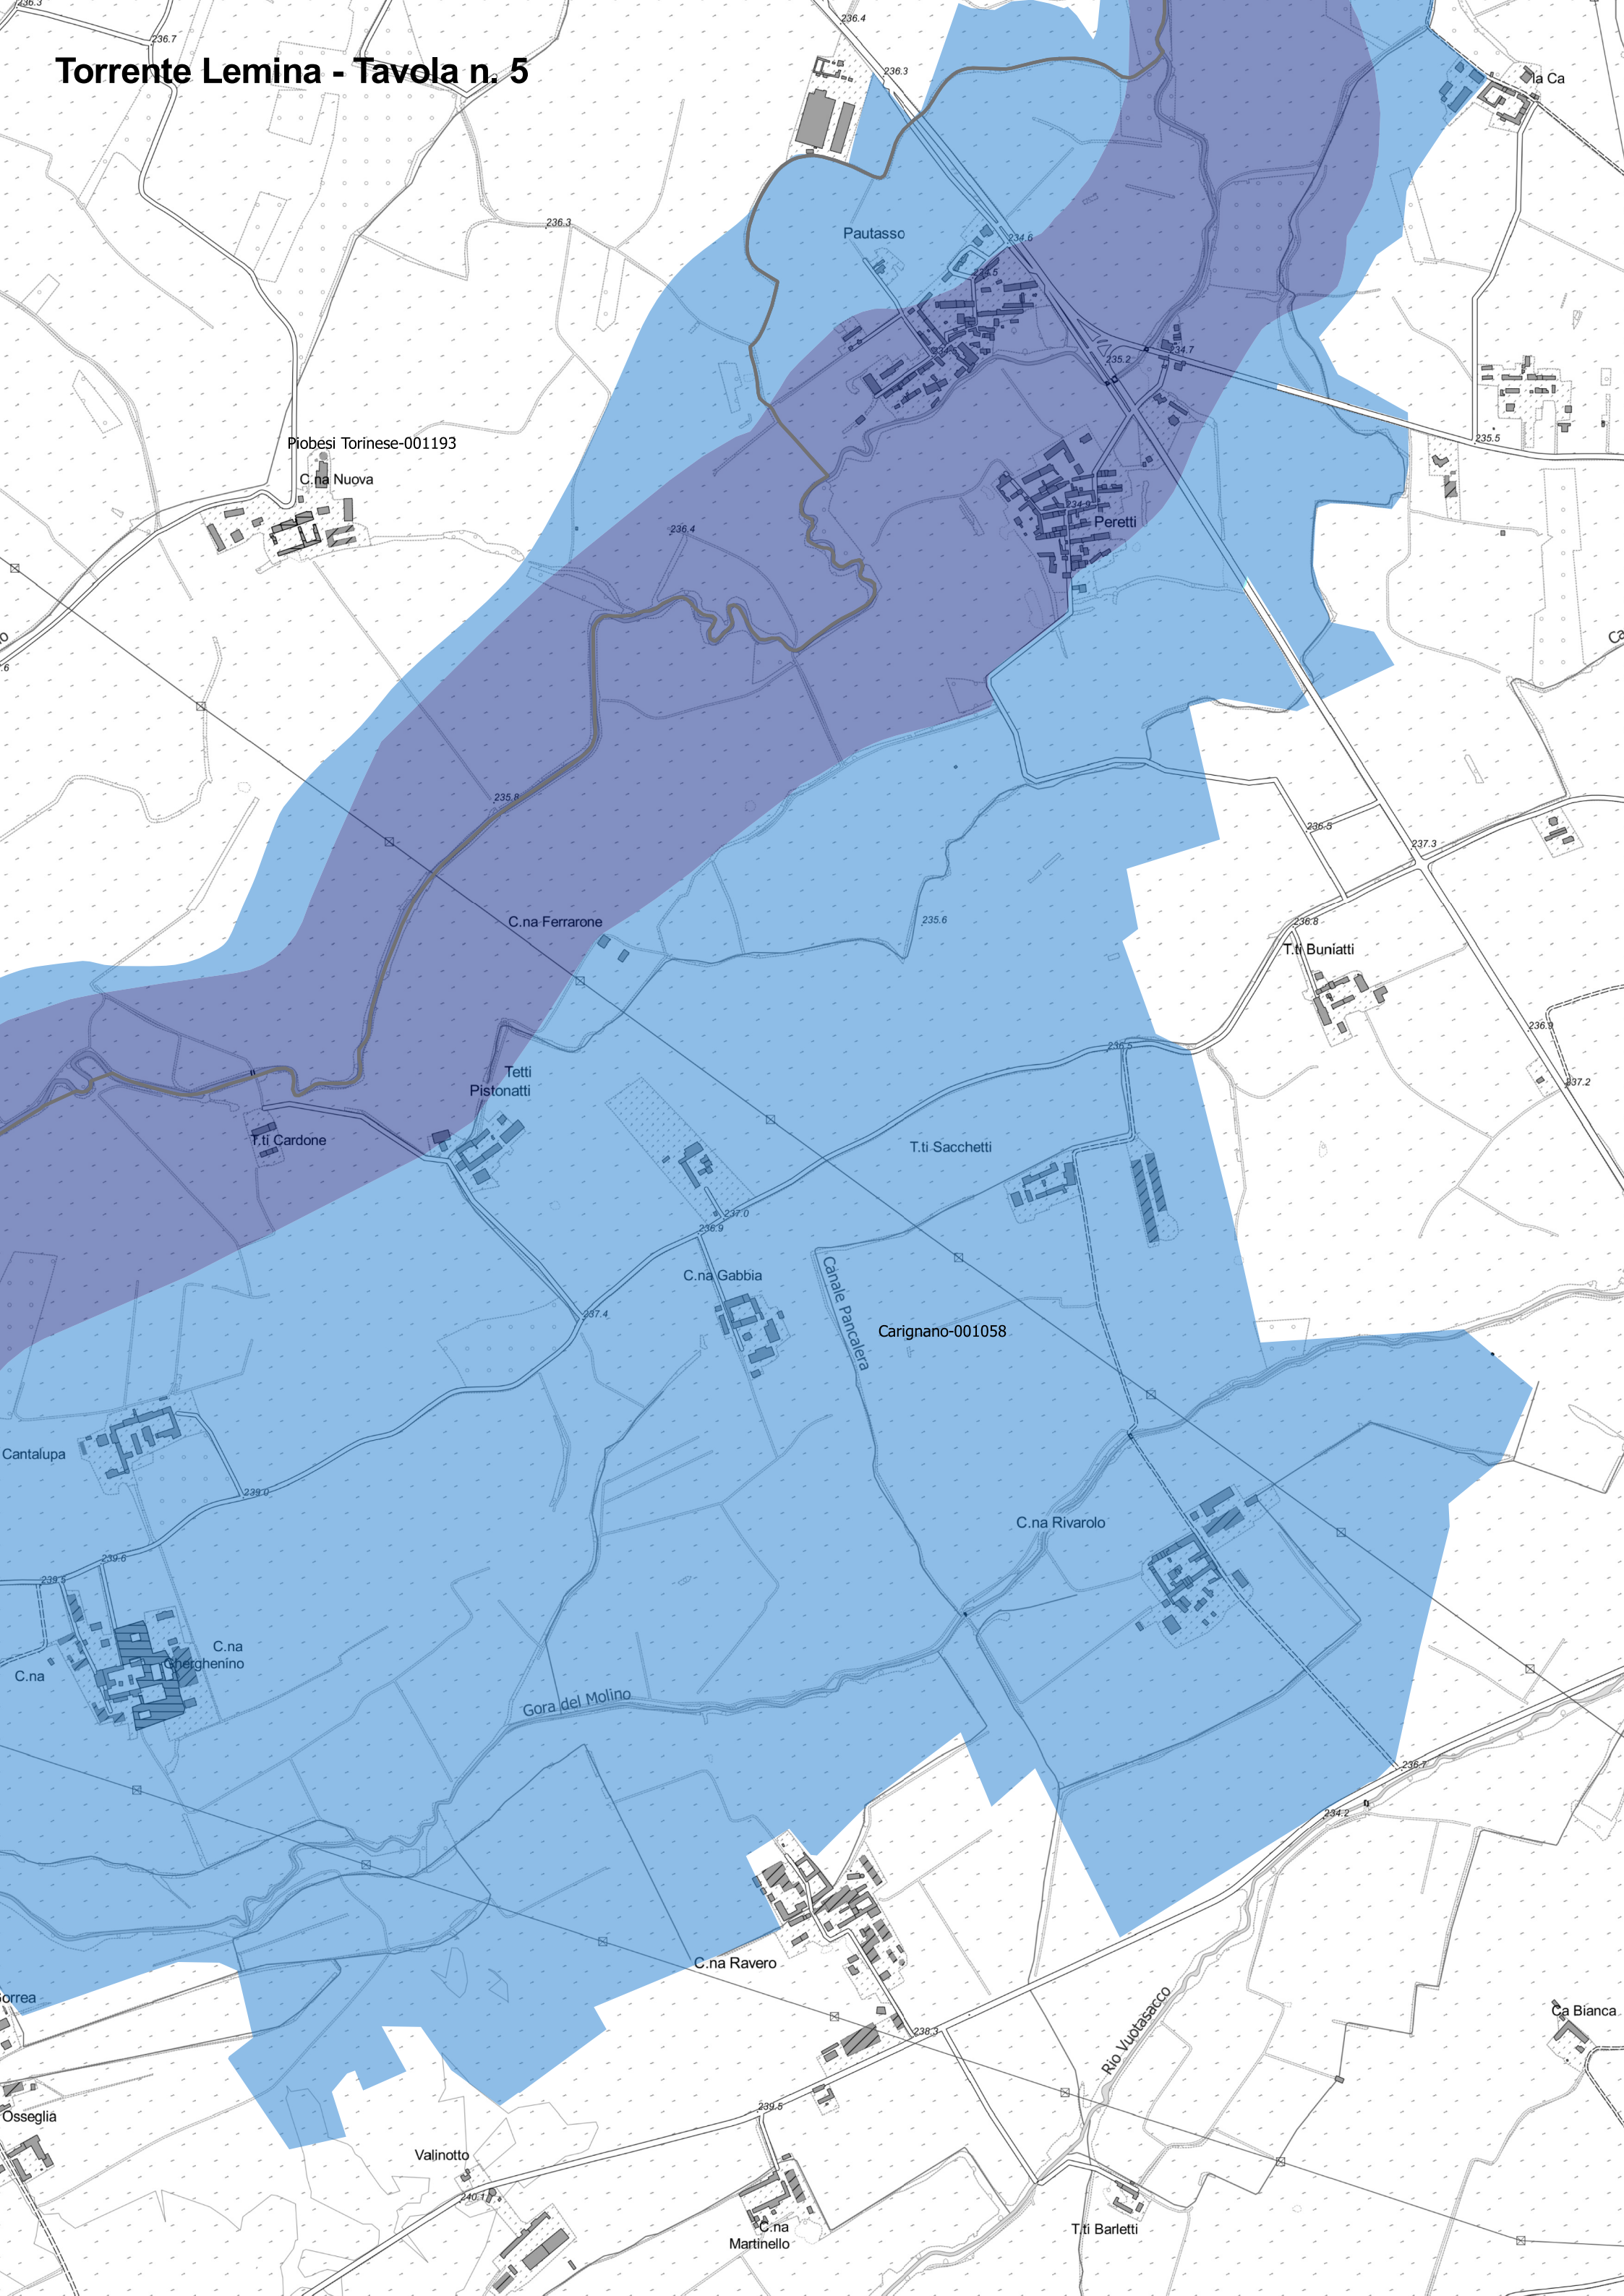

**Torrente Lemina - Aggiornamento delle mappe di pericolosità
del PGRA a seguito dell'evento alluvionale del novembre 2016**

Torrente Lemina- Tavola n. 1

Torrente Lemina- Tavola n. 2

Torrente Lemina - Tavola n. 5

Torrente Lemina - Tavola n. 7

Moncalieri-001156