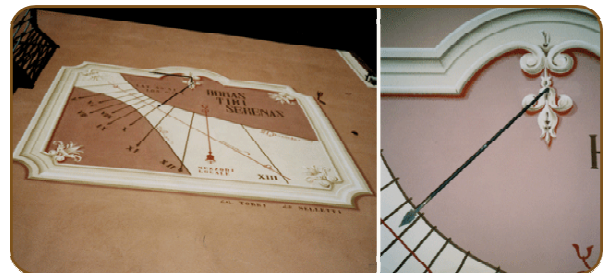

VERCELLI E PROVINCIA

Decorazione su Manufatti diversi

SELLETTI DI SELLETTI MARCOS & C. S.N.C.

Via Albertoni, 14 - 13019 VARALLO (VC)
Tel. 0163/52954 - Fax 0163/52954
info@sellettidecori.it
www.sellettidecori.it