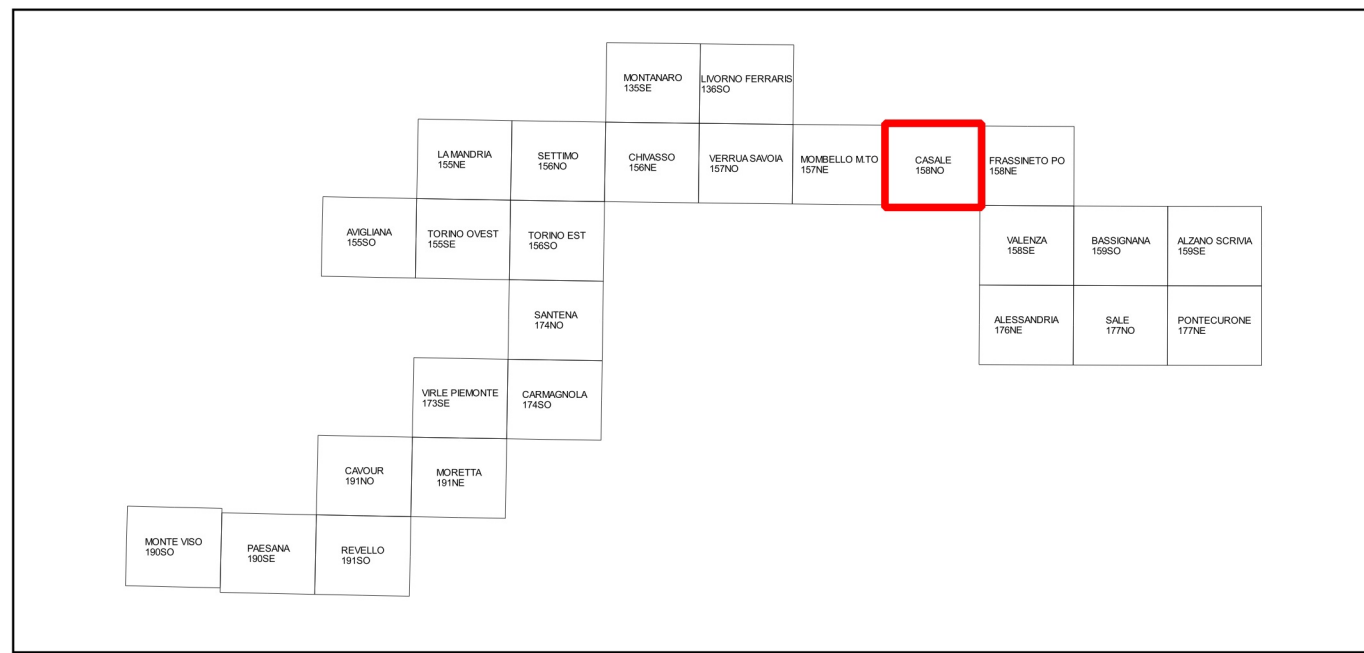

**RETE ECOLOGICA REGIONALE
SISTEMA REGIONALE DELLE AREE PROTETTE**

**AREE NATURALI PROTETTE E AREA CONTIGUA
DELLA FASCIA FLUVIALE DEL PO**

CASALE

TAVOLA 158NO

Scala 1:25.000
0 250 500 m

Riduzione da scala 1:10.000

Legenda tematica

- Confine
- Parco Naturale a gestione regionale
- Parco Naturale a gestione provinciale
- Parco Naturale a gestione locale
- Riserva Naturale a gestione regionale
- Riserva Naturale a gestione provinciale
- Riserva Naturale a gestione locale
- Zone Naturali di Salvaguardia e Aree contigue
- Riserva Speciale a gestione regionale

Aree naturali protette e aree contigue

- a18quinques Parco naturale del Po piemontese
- f5 Area contigua della Fascia Fluviale del Po piemontese