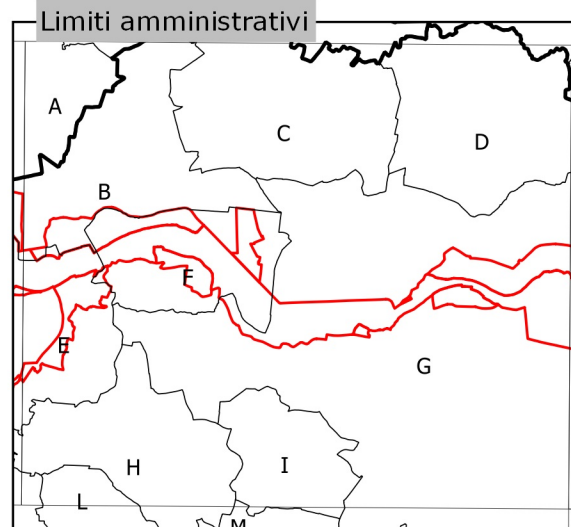

**RETE ECOLOGICA REGIONALE
SISTEMA REGIONALE DELLE AREE PROTETTE**

**AREE NATURALI PROTETTE E AREA CONTIGUA
DELLA FASCIA FLUVIALE DEL PO**

CASALE

TAVOLA 158NO

Scala 1:25.000
0 250 500 m

Riduzione da scala 1:10.000

Legenda tematica

- Confine
- Parco Naturale a gestione regionale
- Parco Naturale a gestione provinciale
- Parco Naturale a gestione locale
- Riserva Naturale a gestione regionale
- Riserva Naturale a gestione provinciale
- Riserva Naturale a gestione locale
- Zone Naturali di Salvaguardia e Aree contigue
- Riserva Speciale a gestione regionale

Aree naturali protette e aree contigue

- a18quinques Parco naturale del Po piemontese
- f5 Area contigua della Fascia Fluviale del Po piemontese