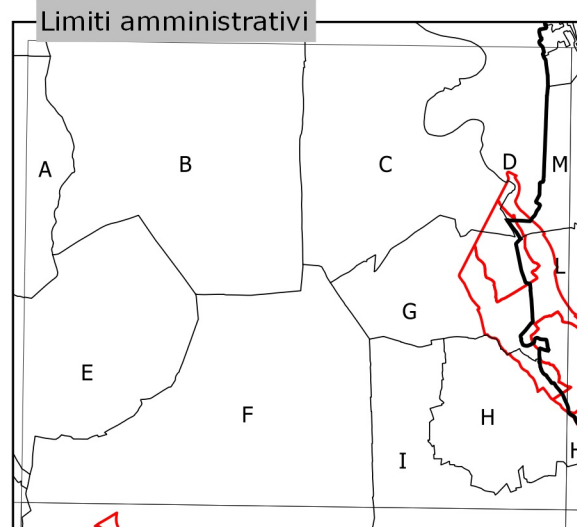

MONTANARO

TAVOLA 135SE

Scala 1:25.000
250 0 250 500 m

Riduzione da scala 1:10.000

Legenda tematica

- Confine
- Parco Naturale a gestione regionale
- Parco Naturale a gestione provinciale
- Parco Naturale a gestione locale
- Riserva Naturale a gestione regionale
- Riserva Naturale a gestione provinciale
- Riserva Naturale a gestione locale
- Zone Naturali di Salvaguardia e Aree contigue
- Riserva Speciale a gestione regionale

Aree naturali protette e aree contigue

- c17 Riserva naturale del Mulino Vecchio
- c18 Riserva naturale dell'Isolotto del Ritano
- f5 Area contigua della Fascia Fluviale del Po piemontese