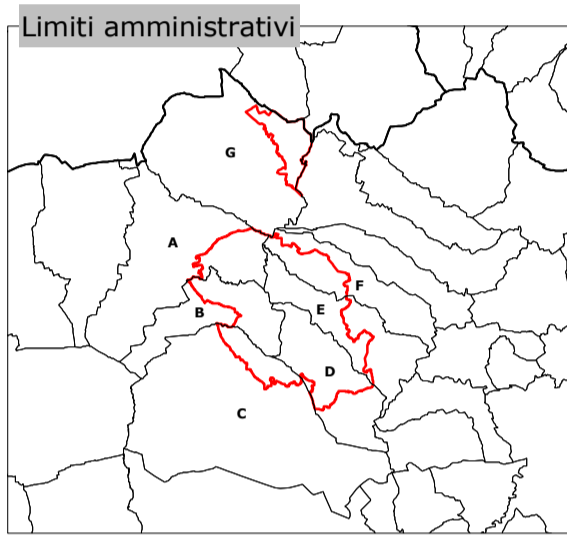

ZONA NATURALE DI SALVAGUARDIA
DEI BOSCHI E DELLE ROCCE DEL ROERO

CONFINI

Inquadramento sezioni CTR 1:10.000

Provincia di **CUNEO**

- A Comune di Sommariva del Bosco
- B Comune di Sanfrè
- C Comune di Bra
- D Comune di Pocapaglia
- E Comune di Sommariva Perno
- F Comune di Baldissero d'Alba
- G Comune di Ceresole d'Alba

Scala 1:25.000

Riduzione da scala 1:10.000

Elaborazione dati cartografici a cura dell' 

Realizzazione ed allestimento cartografico a cura del 

Legenda tematica

-  Confine
-  Parco Naturale a gestione regionale
-  Parco Naturale a gestione provinciale
-  Riserva Naturale a gestione regionale
-  Riserva Naturale a gestione provinciale
-  Riserva Naturale a gestione locale
-  Zone Naturali di Salvaguardia e Aree Contigue
-  Riserva Speciale a gestione regionale