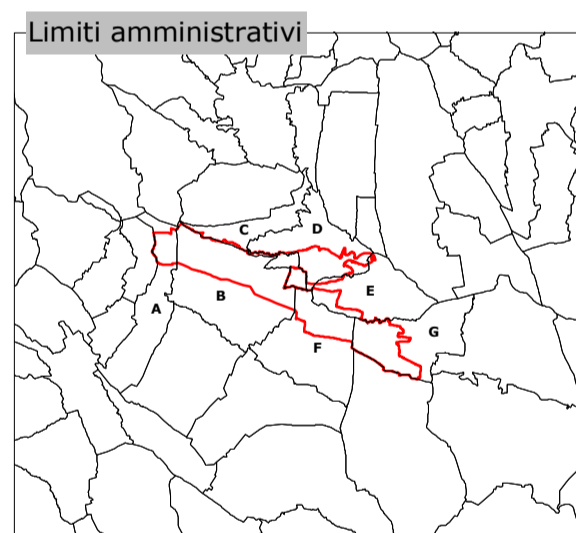

REGIONE
PIEMONTE
RETE ECOLOGICA REGIONALE
SISTEMA REGIONALE DELLE AREE PROTETTE

RISERVA NATURALE
DELLA VAUDA

CONFINI

Inquadramento sezioni CTR 1:10.000

Provincia di **TORINO**

- A Comune di Nole
- B Comune di San Carlo Canavese
- C Comune di Vauda Canavese
- D Comune di Front
- E Comune di Rivarossa
- F Comune di San Francesco al Campo
- G Comune di Lombardore

Scala 1:25.000
250 0 250 500 m
Riduzione da scala 1:10.000

Elaborazione dati cartografici a cura dell' Ipa

Realizzazione ed allestimento cartografico a cura del csi

Legenda tematica

- Confine
- Parco Naturale a gestione regionale
- Parco Naturale a gestione provinciale
- Riserva Naturale a gestione regionale
- Riserva Naturale a gestione provinciale
- Riserva Naturale a gestione locale
- Zone Naturali di Salvaguardia e Aree Contigue
- Riserva Speciale a gestione regionale