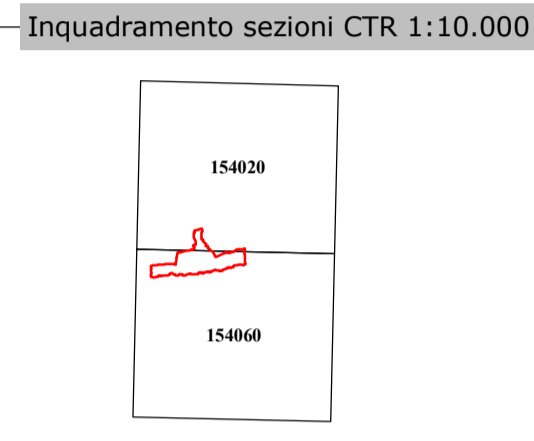

REGIONE PIEMONTE
RETE ECOLOGICA REGIONALE
SISTEMA REGIONALE DELLE AREE PROTETTE

RISERVA NATURALE DELL'ORRIDO DI FORESTO

CONFINI

Provincia di **TORINO**
A Comune di Susa
B Comune di Bussoleno

Scala 1:10.000
 100 0 100 200 m

Elaborazione dati cartografici a cura dell' ipa

Realizzazione ed allestimento cartografico a cura del CSI

Legenda tematica

- Confine
- Parco Naturale a gestione regionale
- Parco Naturale a gestione provinciale
- Riserva Naturale a gestione regionale
- Riserva Naturale a gestione provinciale
- Riserva Naturale a gestione locale
- Zone Naturali di Salvaguardia e Aree Contigue
- Riserva Speciale a gestione regionale