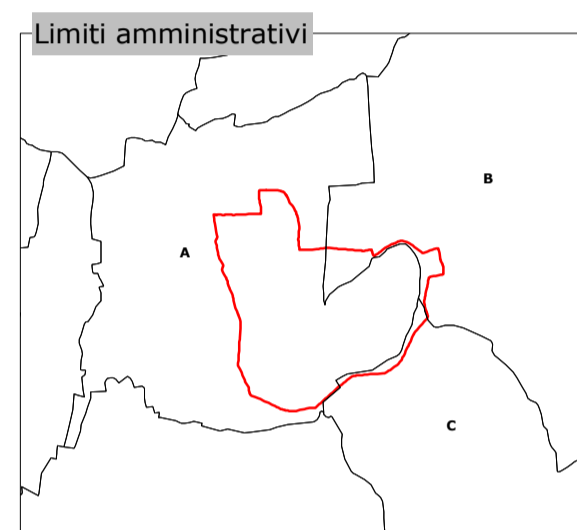

PARCO NATURALE DEL LAGO DI CANDIA

CONFINI