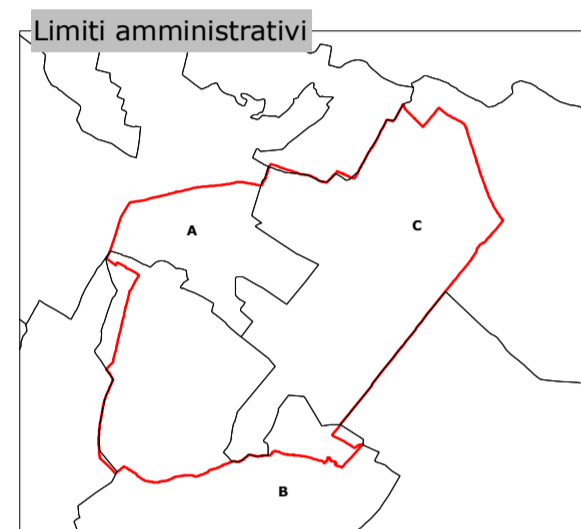

PARCO NATURALE DI STUPINIGI

CONFINI