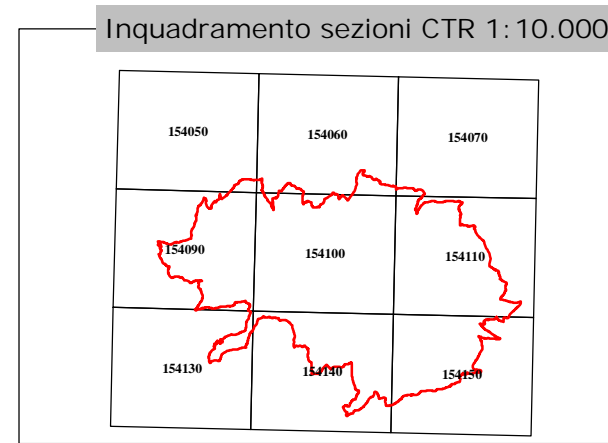

**PARCO NATURALE  
ORSIERA ROCCIAVRE'**

**CONFINI**

Provincia di TORINO

- A Comune di Usseaux
- B Comune di Fenestrelle
- C Comune di Meana di Susa
- D Comune di Mattie
- E Comune di Bussoleno
- F Comune di San Giorio di Susa
- G Comune di Villar Focchiardo
- H Comune di Coazze
- I Comune di Roure