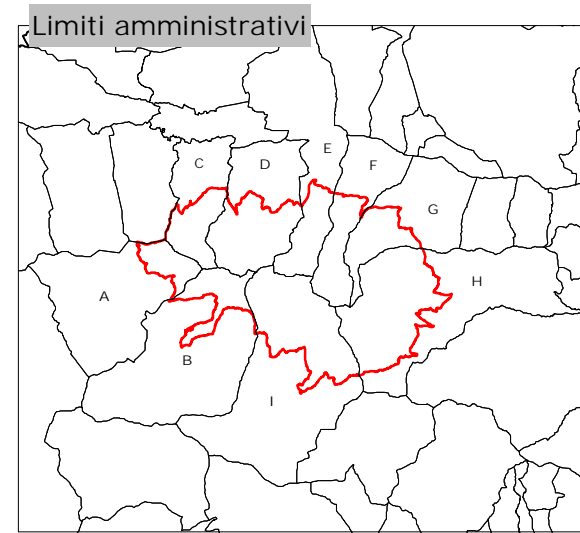

**PARCO NATURALE  
ORSIERA ROCCIAVRE'**

**CONFINI**

Provincia di TORINO

- A Comune di Usseaux
- B Comune di Fenestrelle
- C Comune di Meana di Susa
- D Comune di Mattie
- E Comune di Bussoleno
- F Comune di San Giorio di Susa
- G Comune di Villar Focchiardo
- H Comune di Coazze
- I Comune di Roure

Elaborazione dati cartografici a cura dell' pa

Realizzazione ed allestimento cartografico a cura del CSI

**Legenda tematica**

- Confine
- Parco Naturale a gestione regionale
- Parco Naturale a gestione provinciale
- Riserva Naturale a gestione regionale
- Riserva Naturale a gestione provinciale
- Riserva Naturale a gestione locale
- Zone Naturali di Salvaguardia e Aree Contigue
- Riserva Speciale a gestione regionale