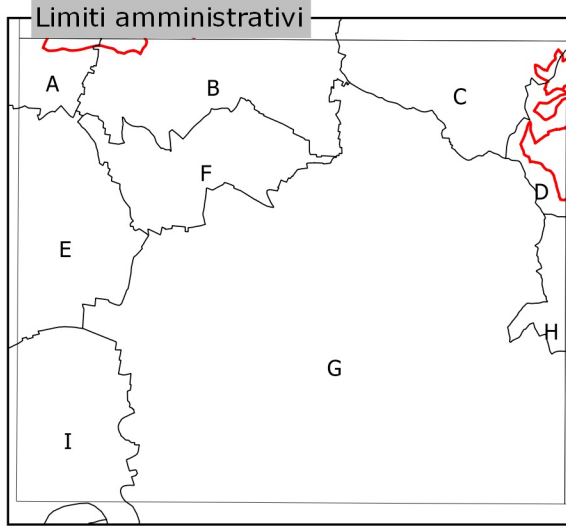

ALESSANDRIA

TAVOLA 176NE