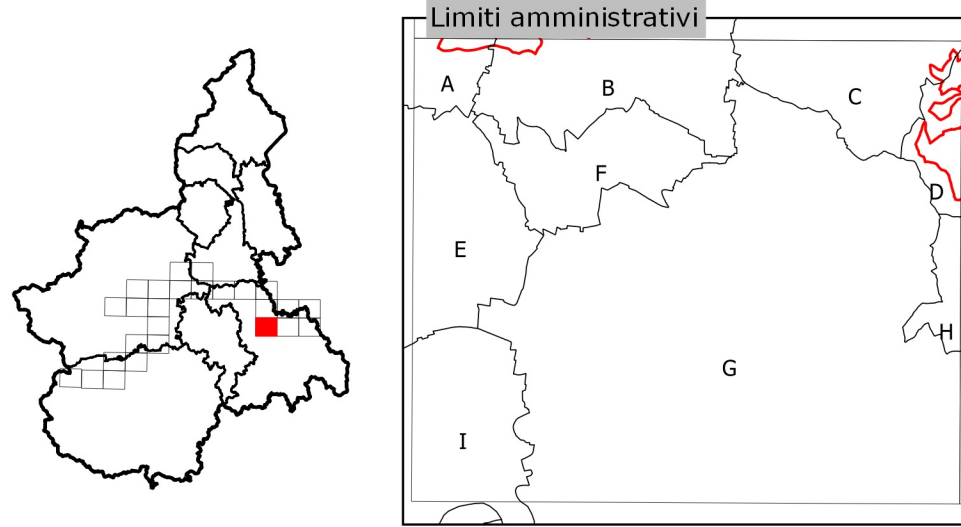

ALESSANDRIA

TAVOLA 176NE