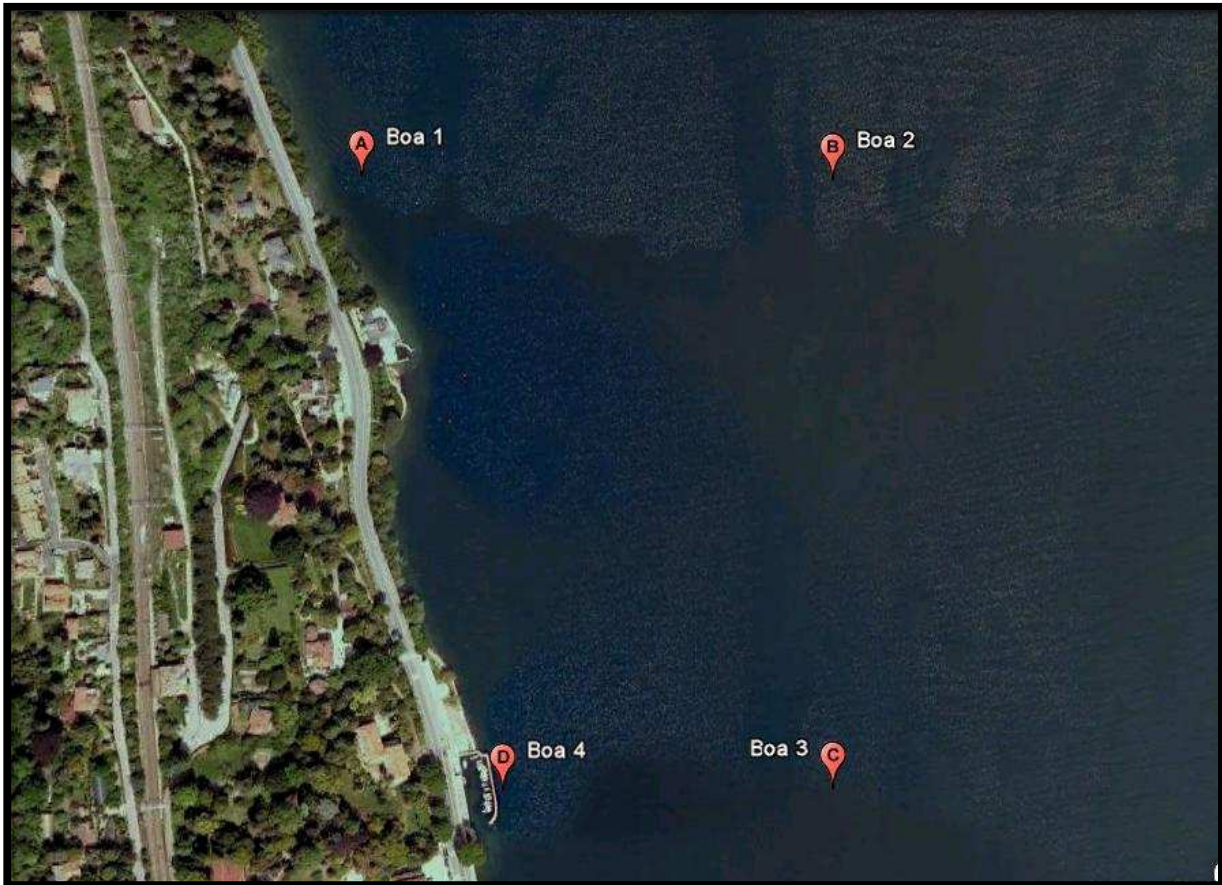

UFFICIO ASSOCIATO DEL DEMANIO IDRICO LACUALE
DEL BASSO LAGO MAGGIORE

AVVISO AI NAVIGANTI

SI AVVISA CHE, IN OTTEMPERANZA A QUANTO DISPOSTO DALLA DETERMINAZIONE N.47 DEL 24.08.2011

IN OCCASIONE DELLE OPERAZIONI DI RICERCA E RECUPERO DELL'UNITÀ DI NAVIGAZIONE AFFONDATA NELLO SPECCHIO ACQUEO ANTISTANTE IL COMUNE DI BELGIRATE, NEL PERIODO COMPRESO TRA IL 23 AGOSTO E IL 1° SETTEMBRE 2011, E' INTERDETTA LA NAVIGAZIONE, PUBBLICA E PRIVATA, A MOTORE E NON, NELL'AREA DELIMITATA DALLE SOTTORIPORTATE COORDINATE GEOGRAFICHE, NEL TRATTO DI LAGO ANTISTANTE IL COMUNE DI BELGIRATE, FATTE SALVE LE IMBARCAZIONI DIRETTAMENTE INTERESSATE DALLE OPERAZIONI DI RECUPERO.

COORDINATE GEOGRAFICHE

A: N 45° 50' 47.0"; E 08° 34' 17.8"
B: N 45° 50' 47.0"; E 08° 34' 35,9"
C: N 45° 50' 33.3"; E 08° 34' 35.9"
D: N 45° 50' 33.3"; E 08° 34' 23.3"

**Il Responsabile dell'Ufficio Associato
Geom. Renato MELONE**