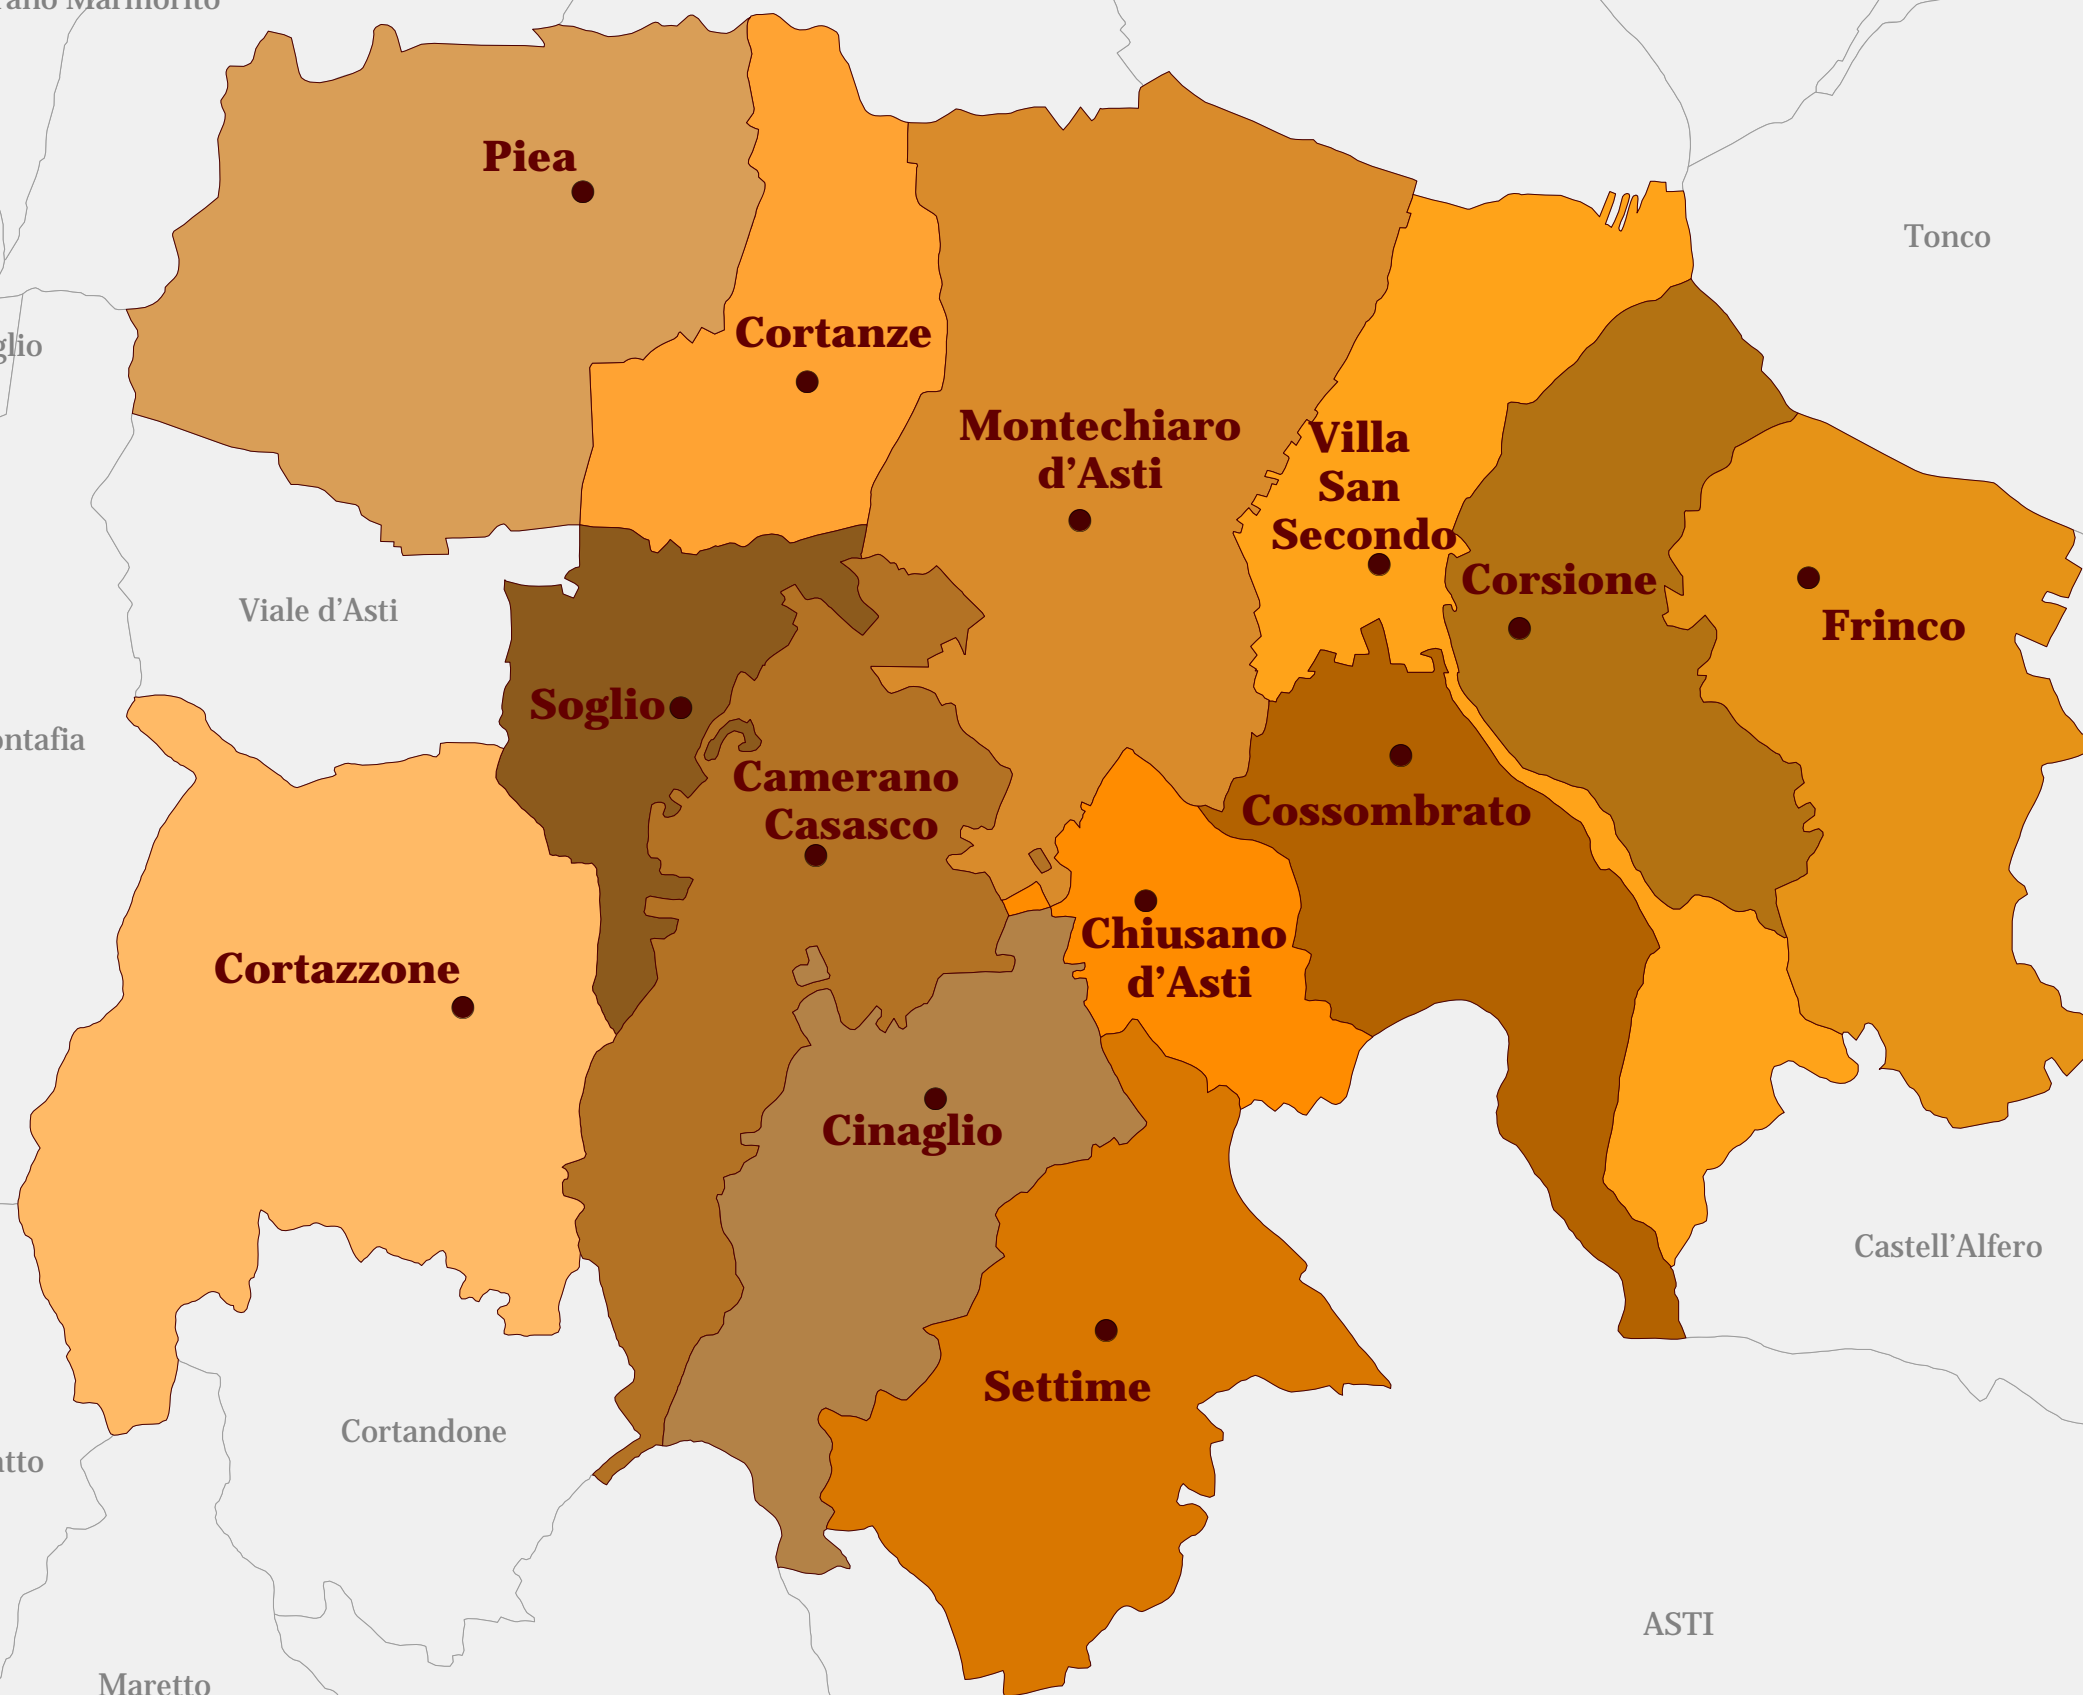

## CARTA DELLE COMUNITA' COLLINARI

Aggiornamento Ottobre 2005

### Val Rilate

- Camerano Casasco*
- Chiusano d'Asti*
- Cinaglio*
- Corsione*
- Cortanze*
- Cortazzone*
- Cossombrato*
- Frinco*
- Montechiaro d'Asti*
- Piea*
- Settime*
- Soglio*
- Villa San Secondo*