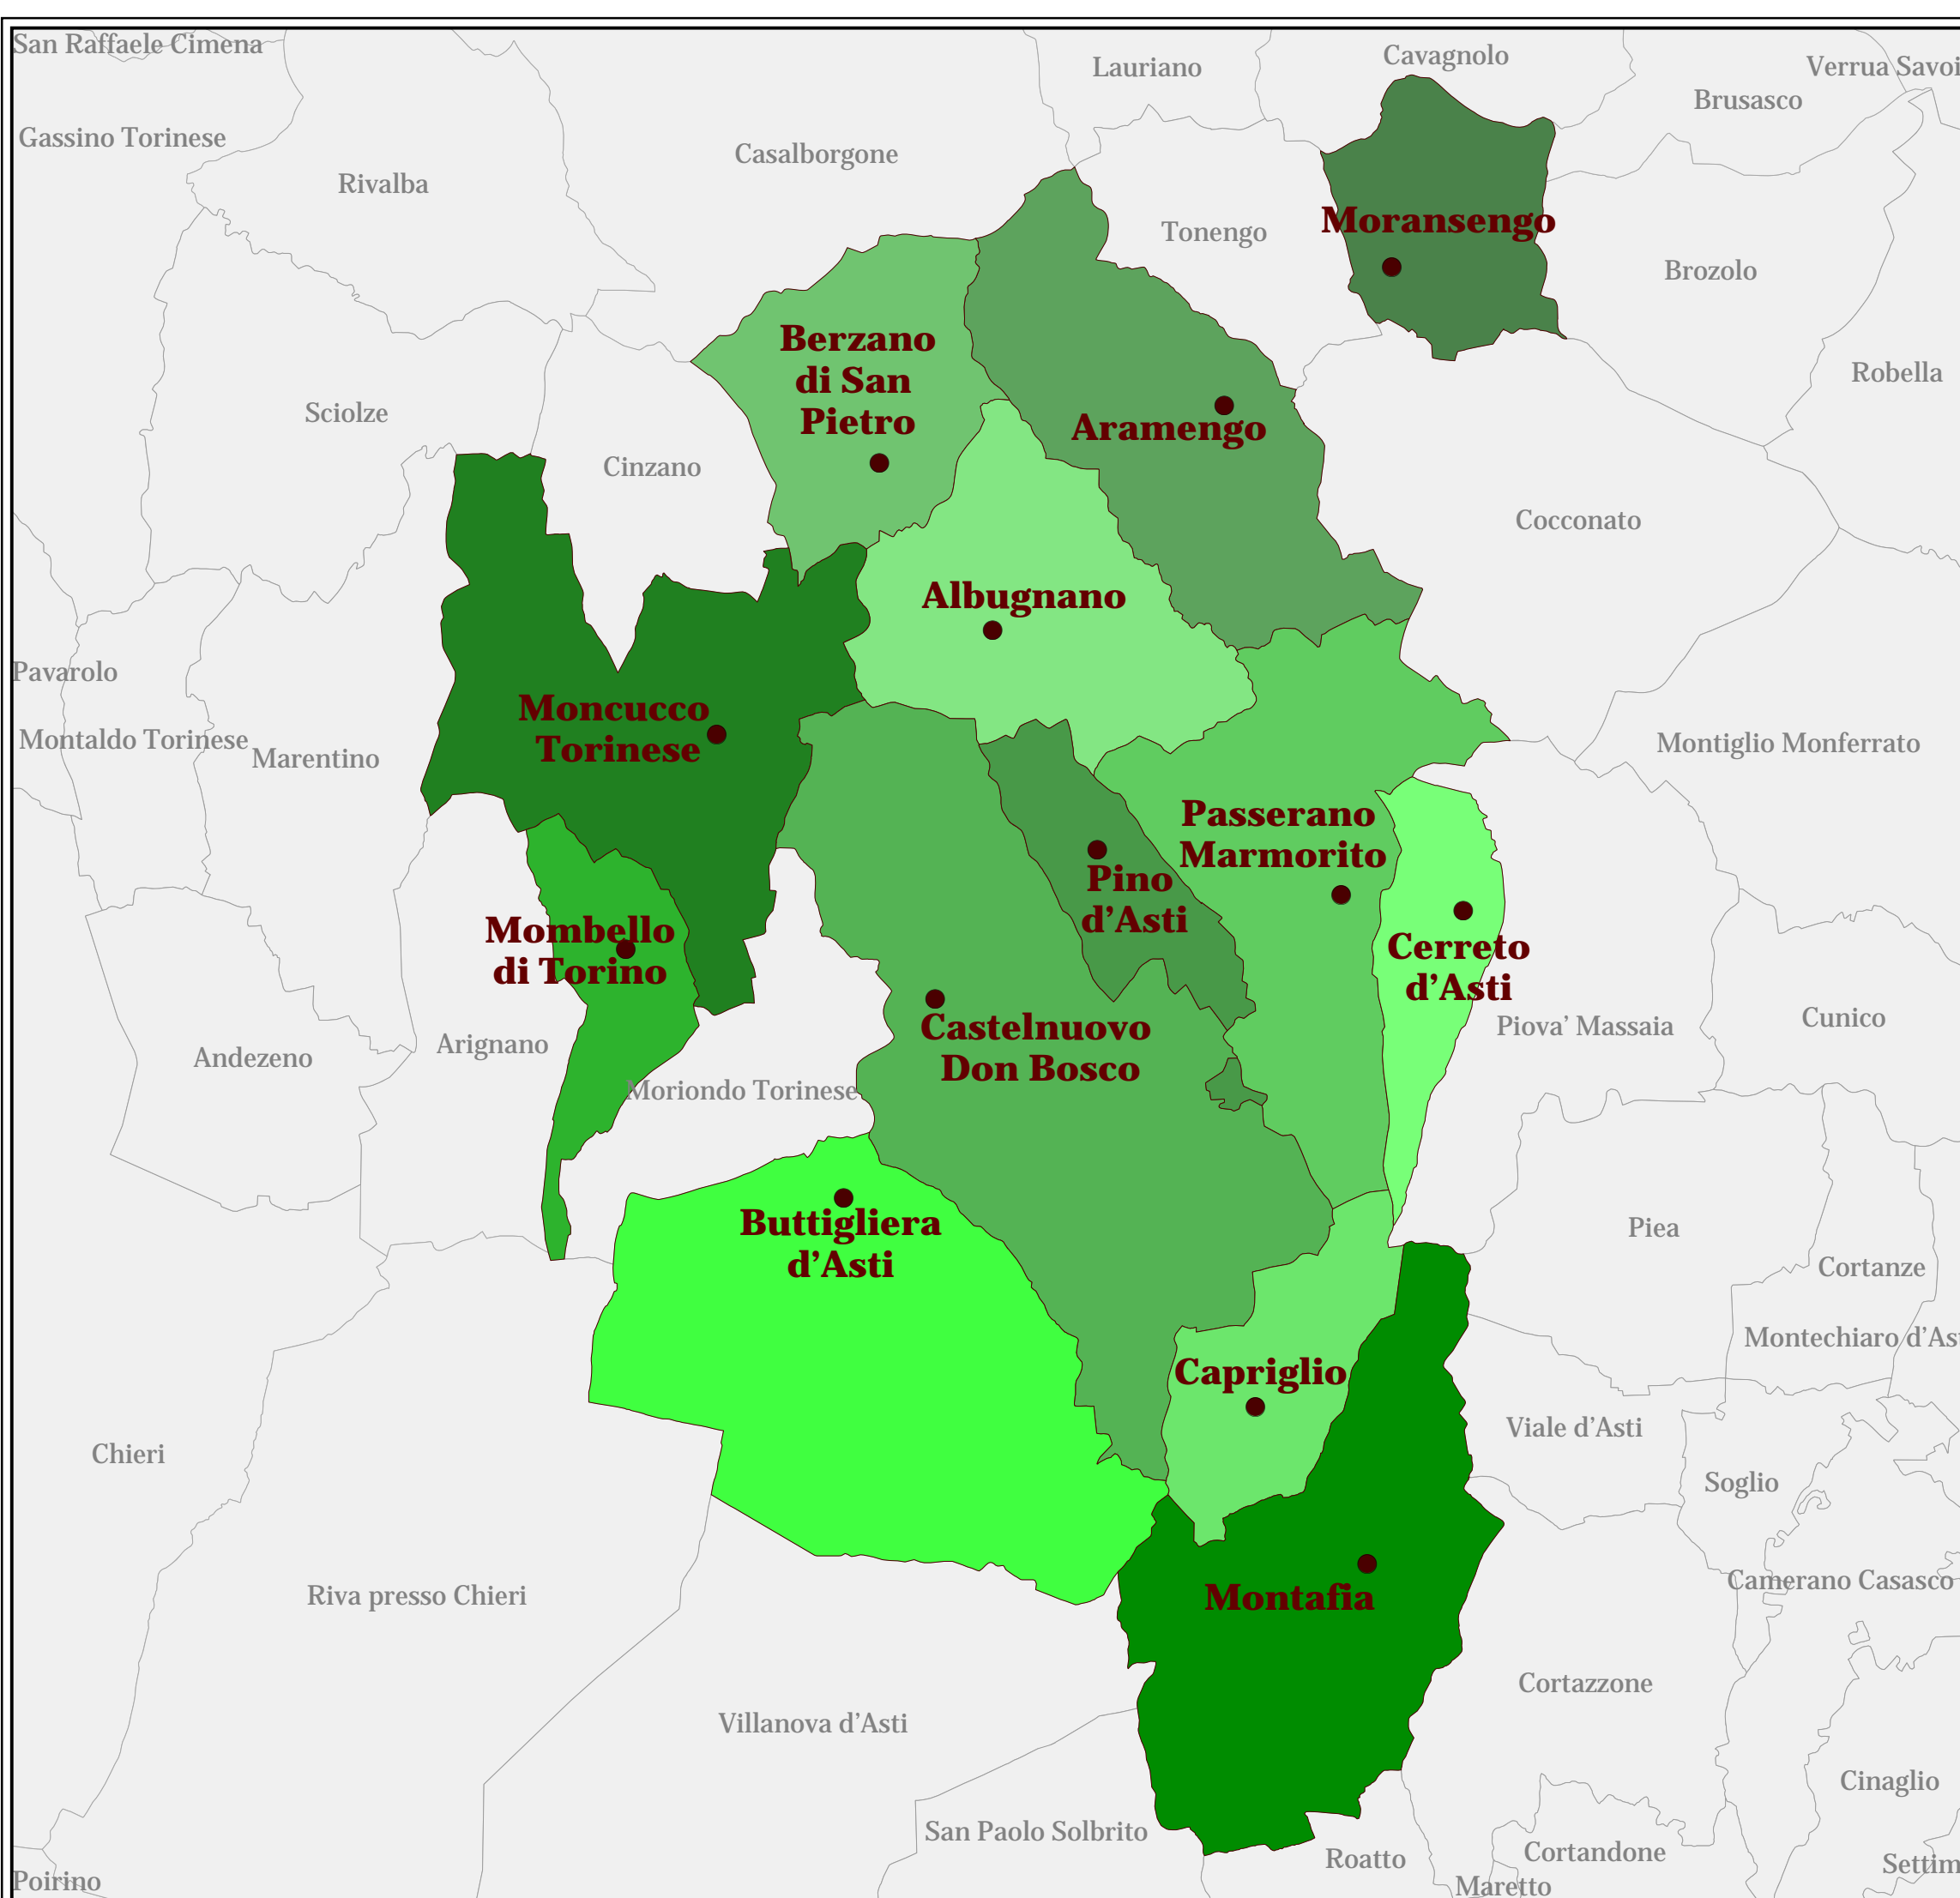

CARTA DELLE COMUNITA' COLLINARI

Aggiornamento Giugno 2006

Alto Astigiano

- Mombello di Torino*
- Albugnano*
- Aramengo*
- Berzano di San Pietro*
- Buttigliera d'Asti*
- Capriglio*
- Castelnuovo Don Bosco*
- Cerreto d'Asti*
- Moncucco Torinese*
- Montafia*
- Moransengo*
- Passerano Marmorito*
- Pino d'Asti*

Elaborazione dati e allestimento cartografico