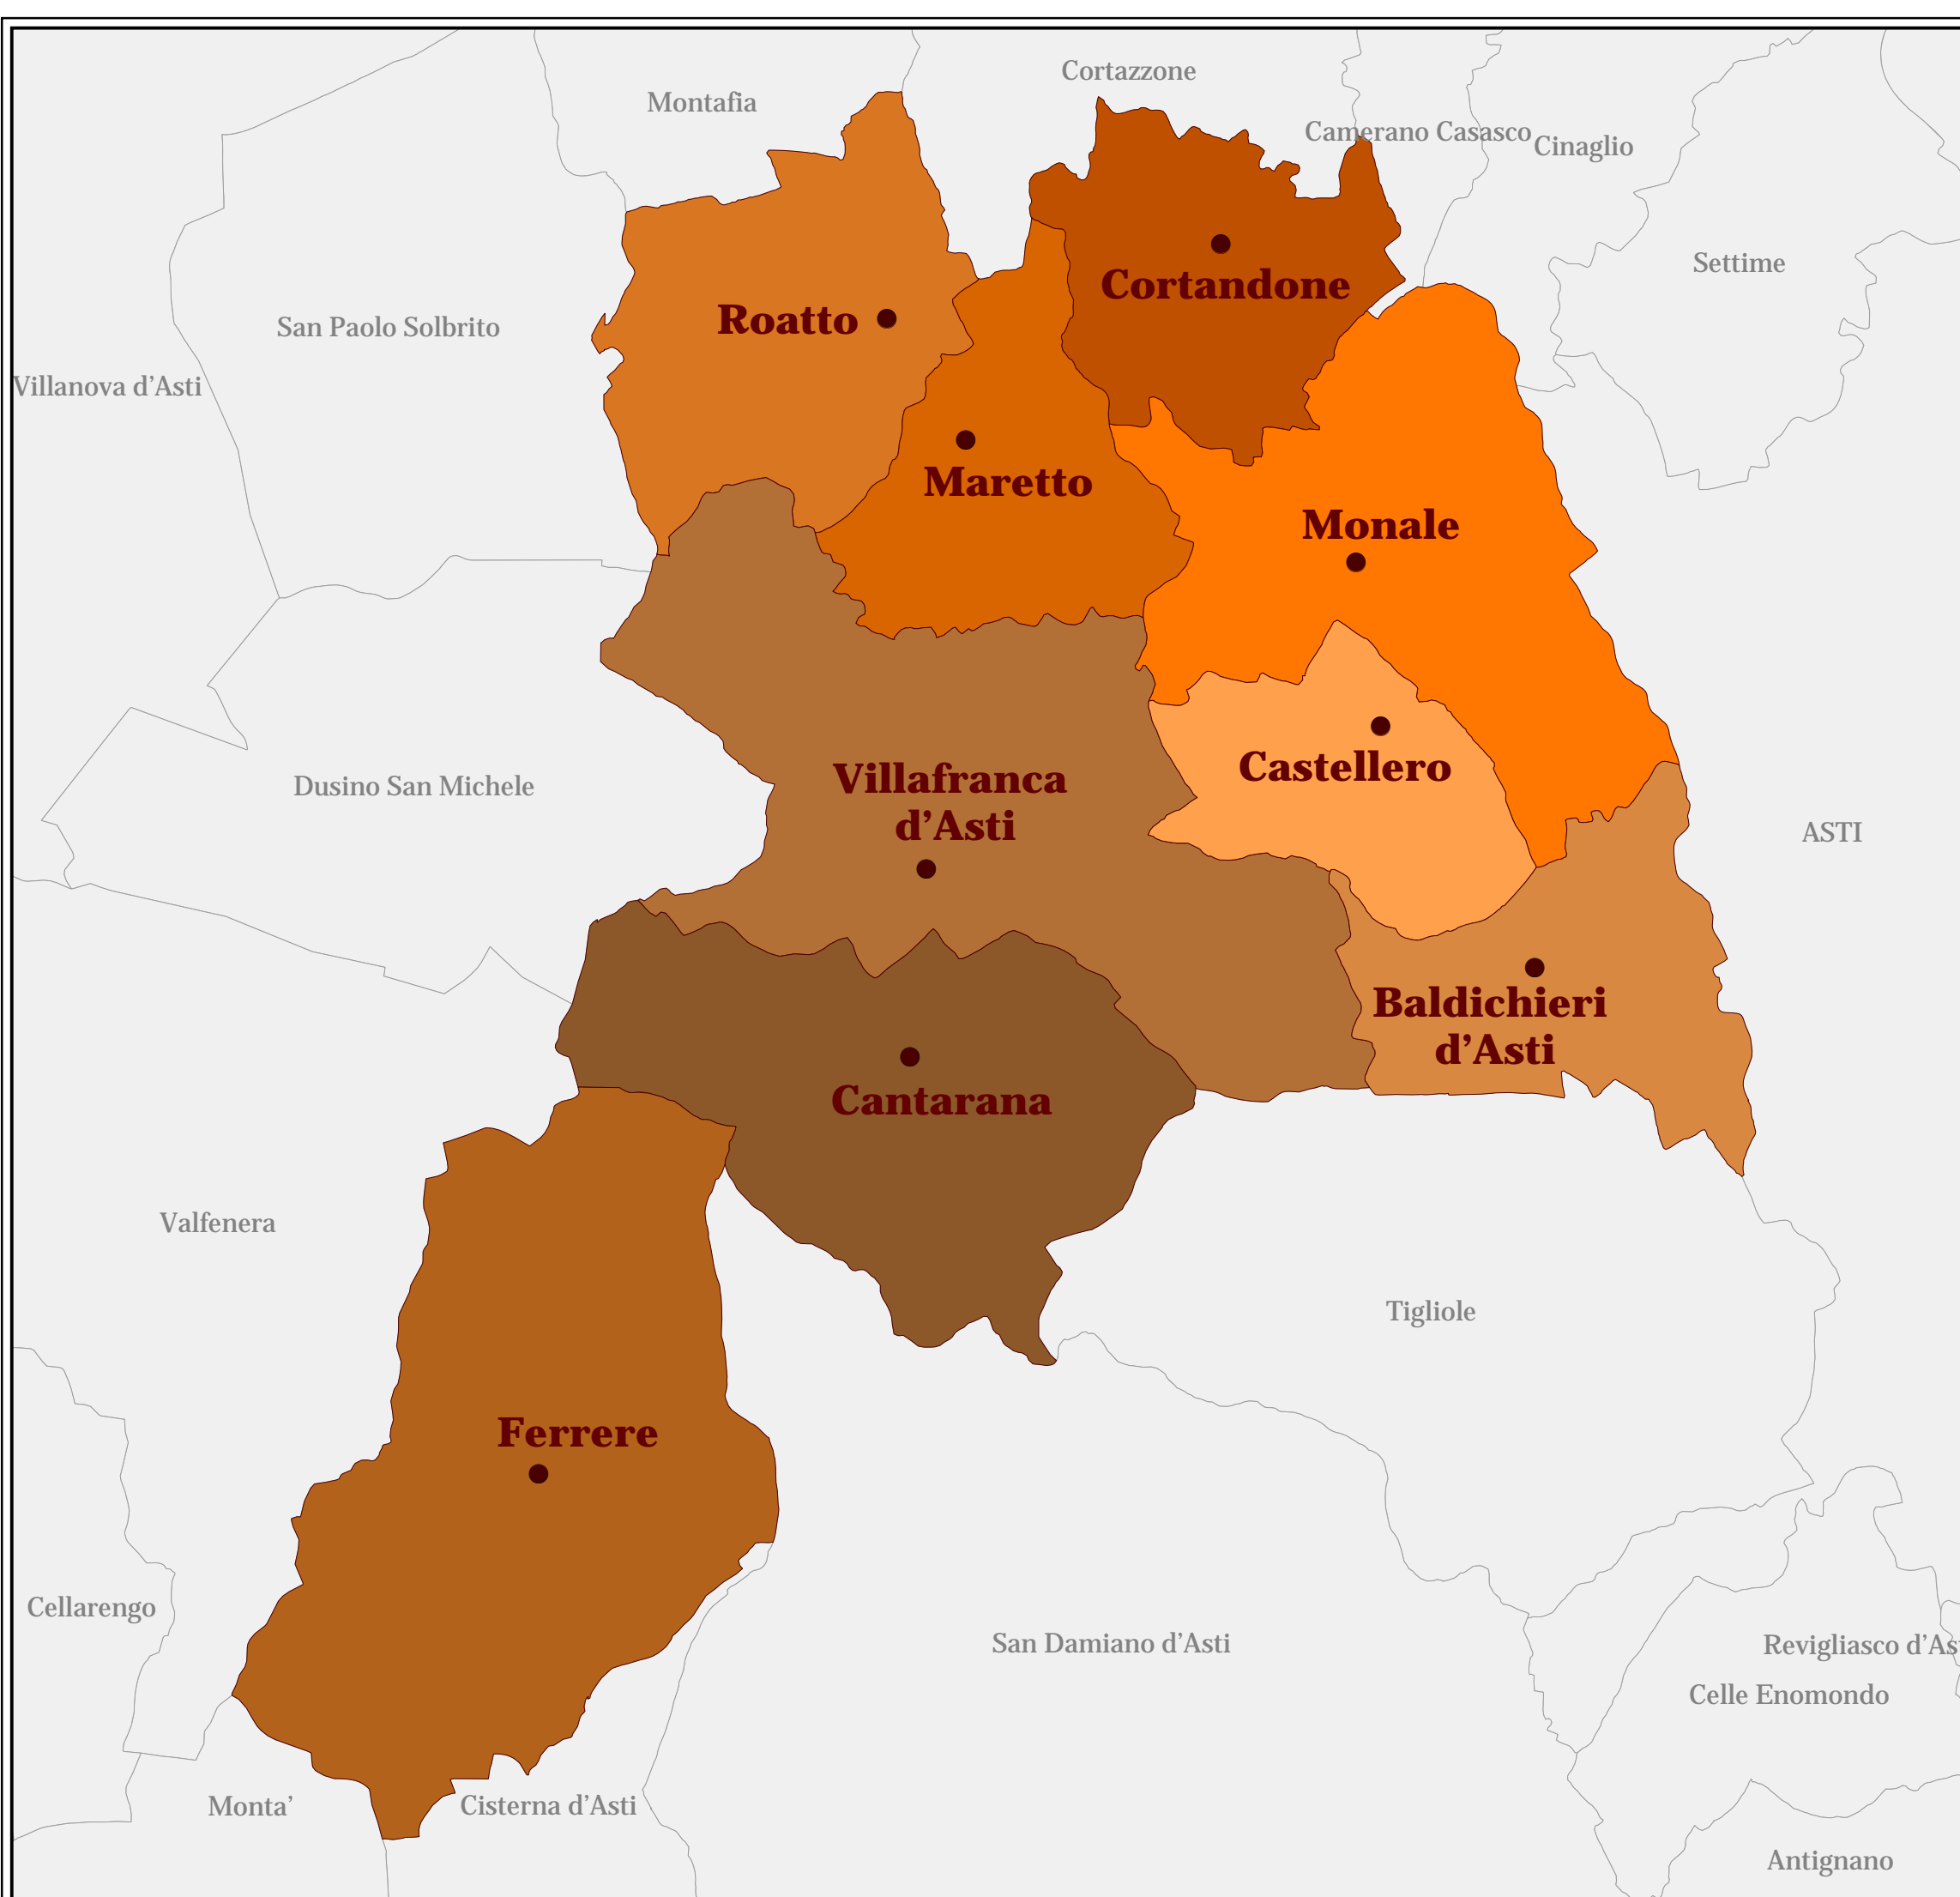

## CARTA DELLE COMUNITA' COLLINARI

Aggiornamento Giugno 2006

### Valtrivera

- Baldichieri d'Asti*
- Cantarana*
- Castellero*
- Cortandone*
- Ferrere*
- Maretto*
- Monale*
- Roatto*
- Villafranca d'Asti*

Elaborazione dati e allestimento cartografico