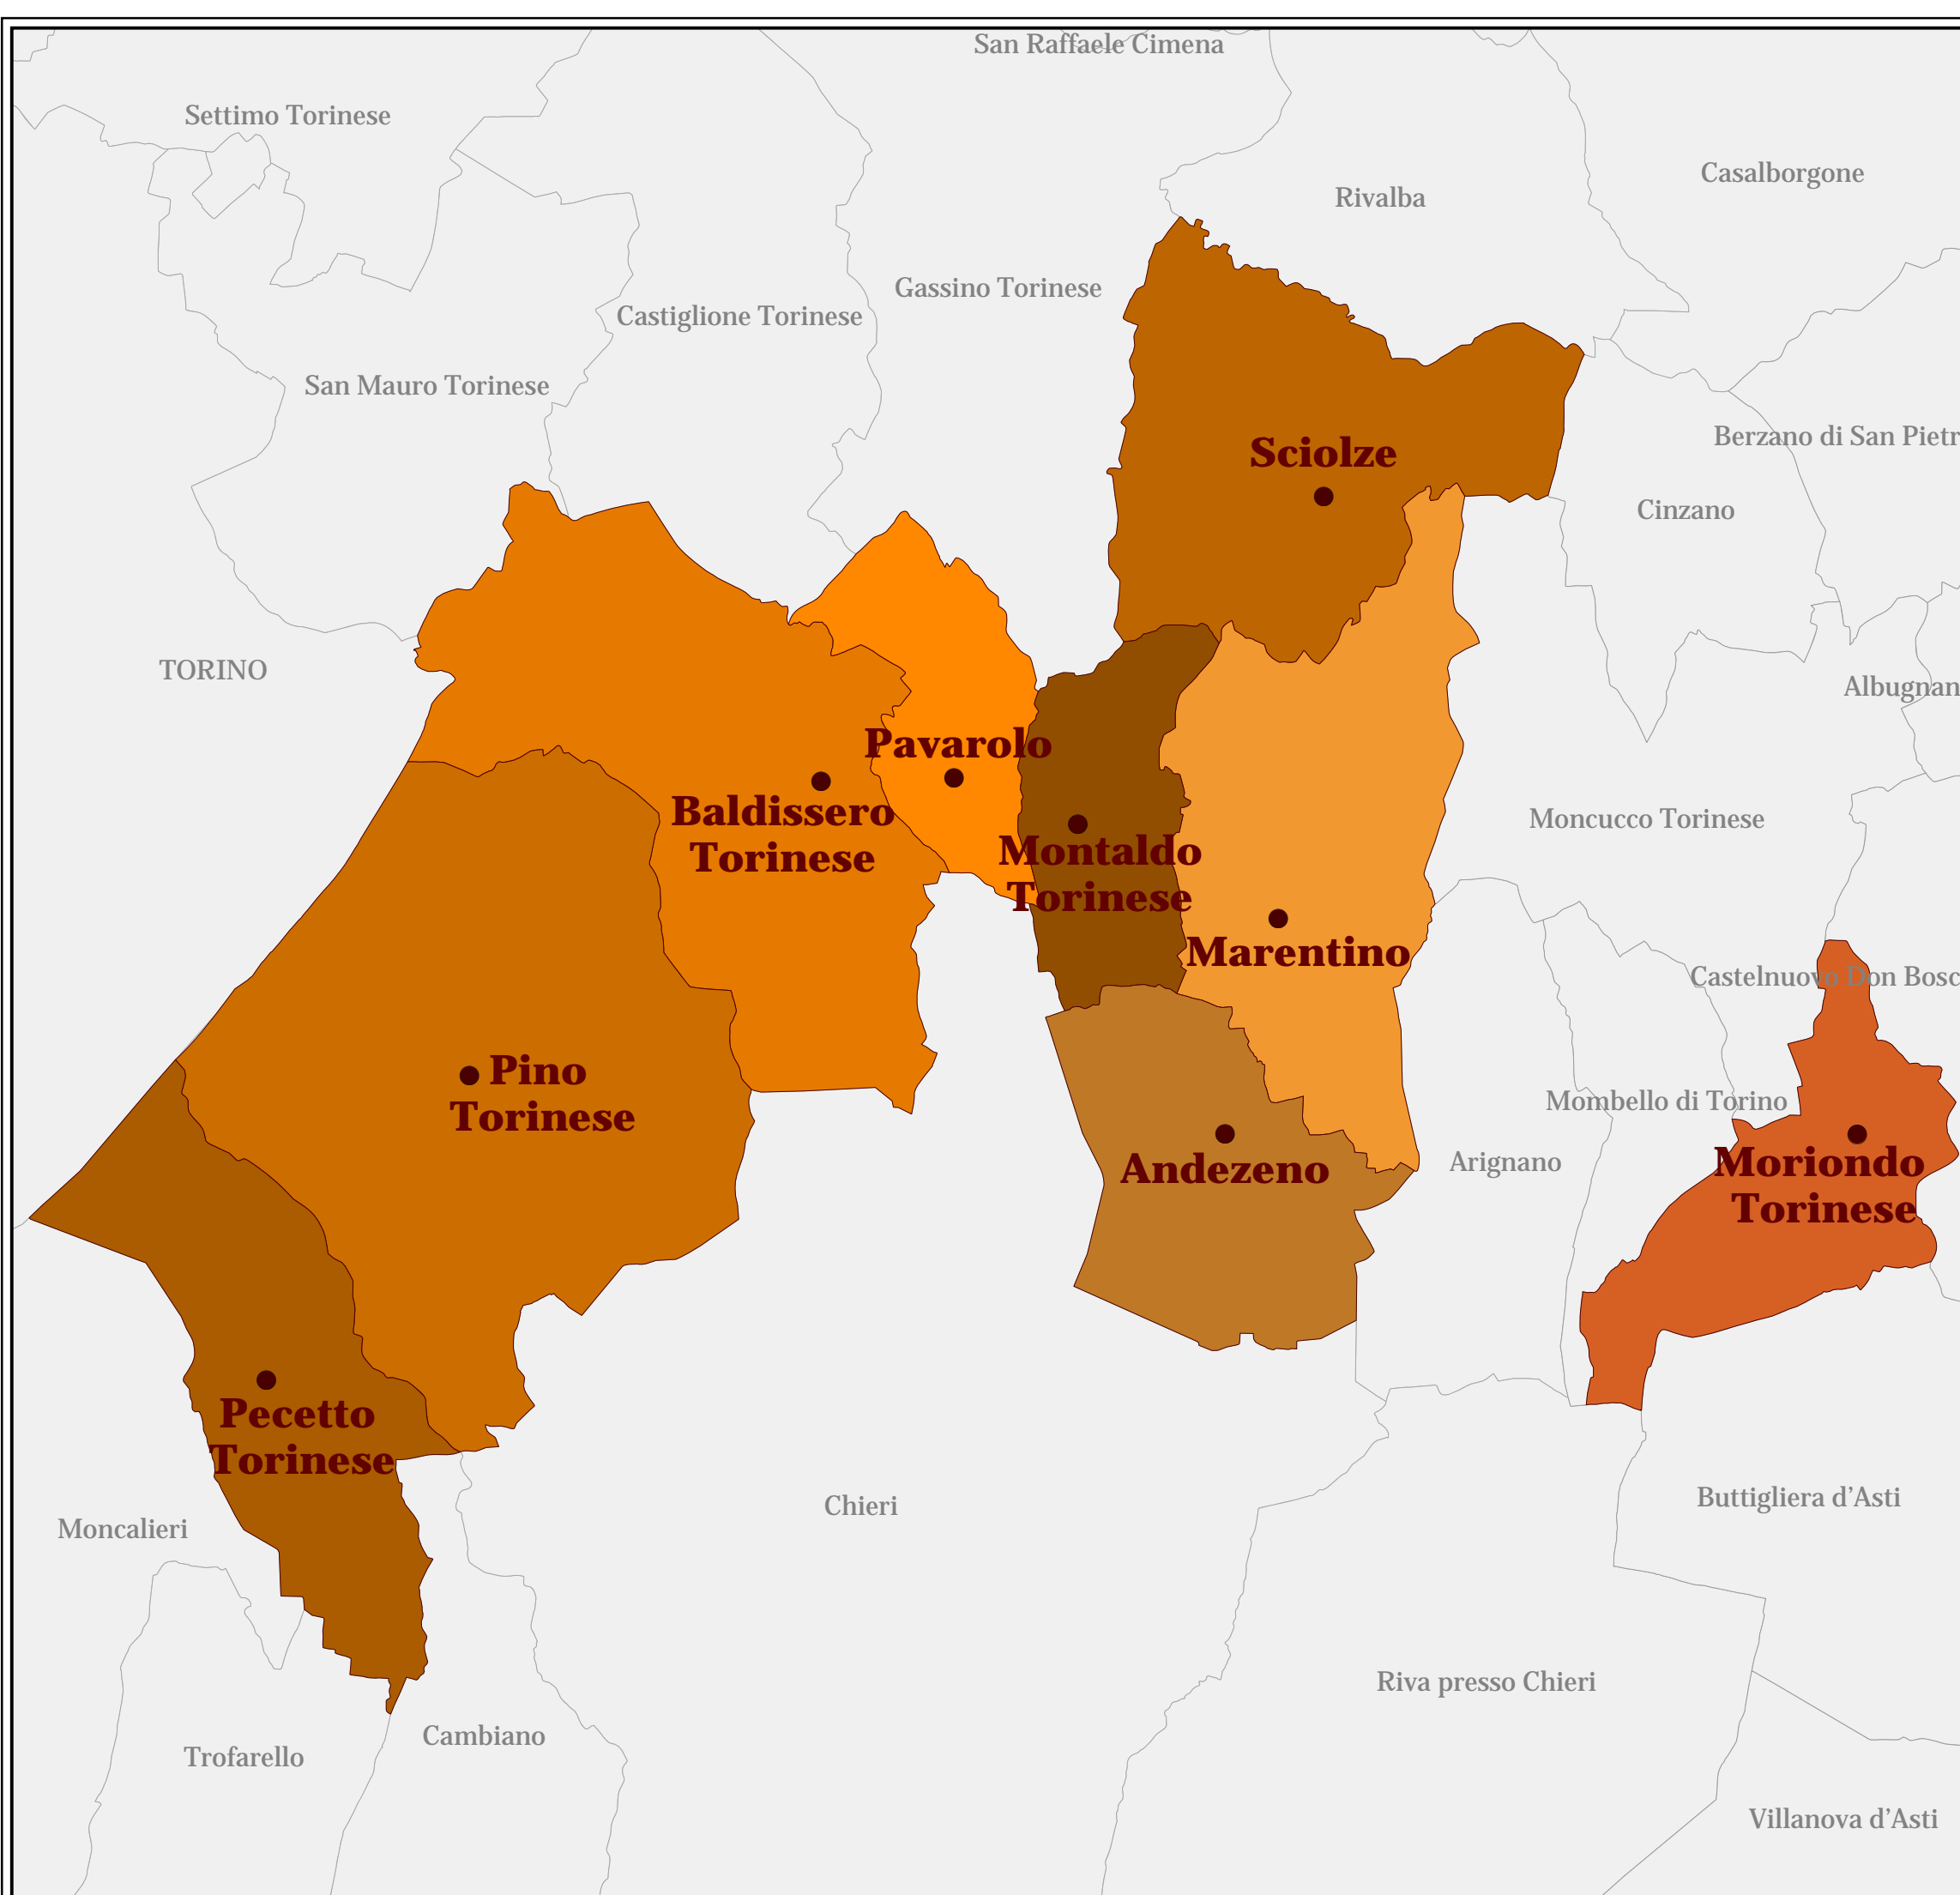

CARTA DELLE COMUNITA' COLLINARI

Aggiornamento Giugno 2006

Collina Torinese

- Andezeno*
- Baldissero torinese*
- Marentino*
- Montaldo Torinese*
- Moriondo Torinese*
- Pavarolo*
- Pecetto*
- Pino Torinese*
- Sciolze*

Elaborazione dati e allestimento cartografico