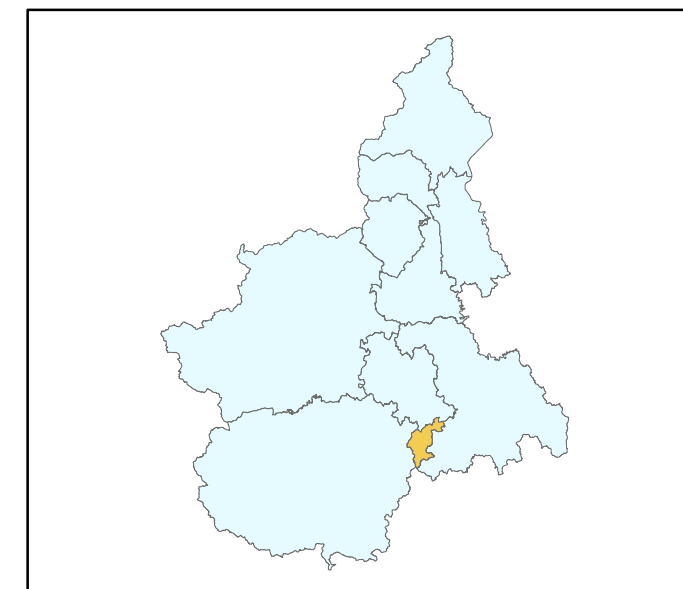

CARTA DELLE COMUNITA' MONTANE

Aggiornamento Ottobre 2005

Langa Astigiana - Val Bormida

*Bubbio
Cassinasco
Castel Boglione
Castel Rocchero
Cessole
Loazzolo
Mombaldone
Monastero Bormida
Montabone
Olmo Gentile
Roccoverano
San Giorgio Scarampi
Serole
Sessame
Vesime*

Elaborazione dati e allestimento cartografico