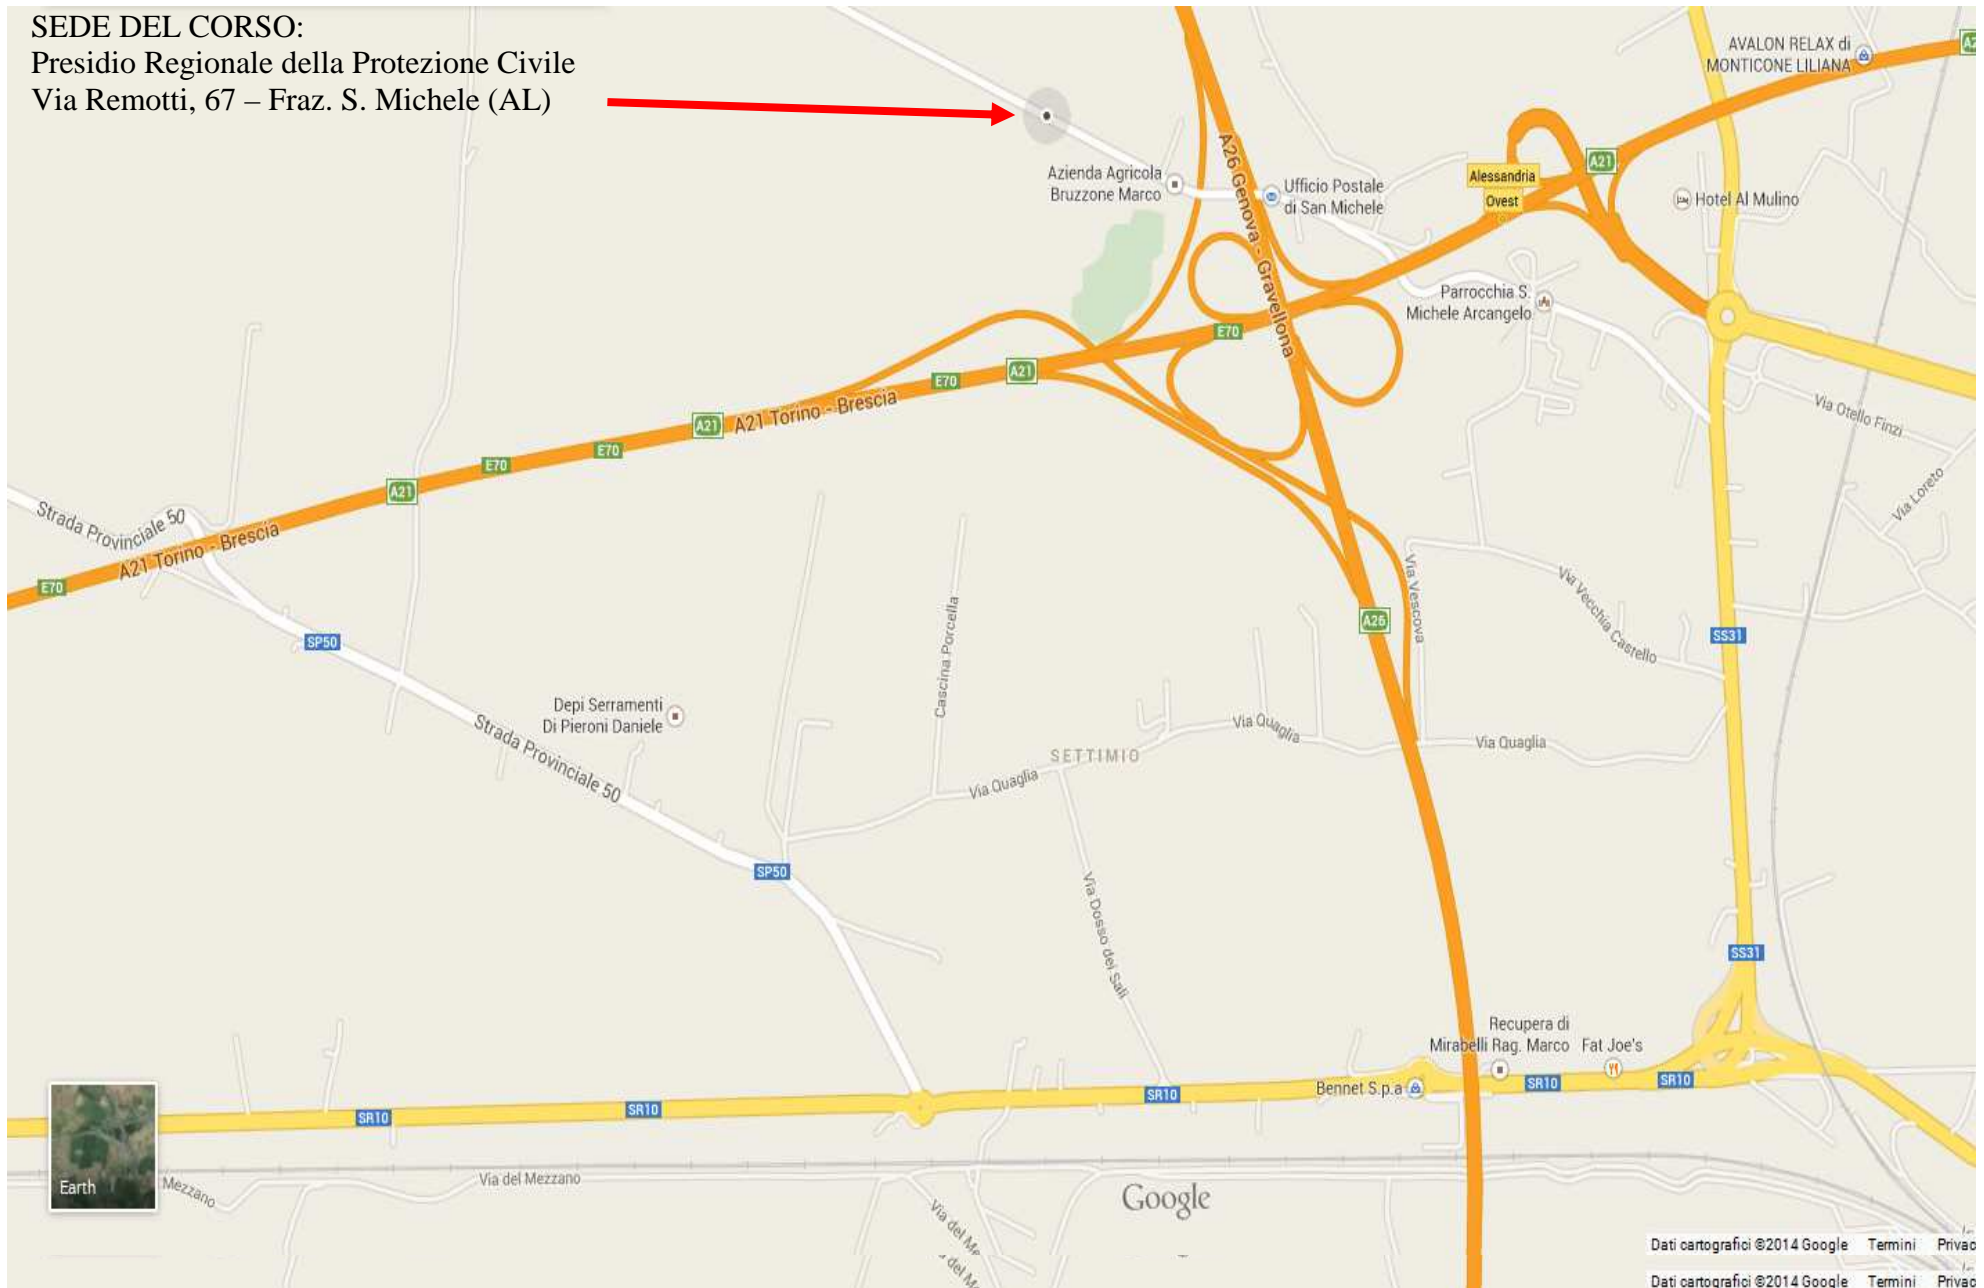

SEDE DEL CORSO:
Presidio Regionale della Protezione Civile
Via Remotti, 67 – Fraz. S. Michele (AL)

<http://www2.regione.piemonte.it/protezionecivile/index.php/colonna-mobile/colonna-mobile-regionale/presidio-regionale-di-s-michele-al>