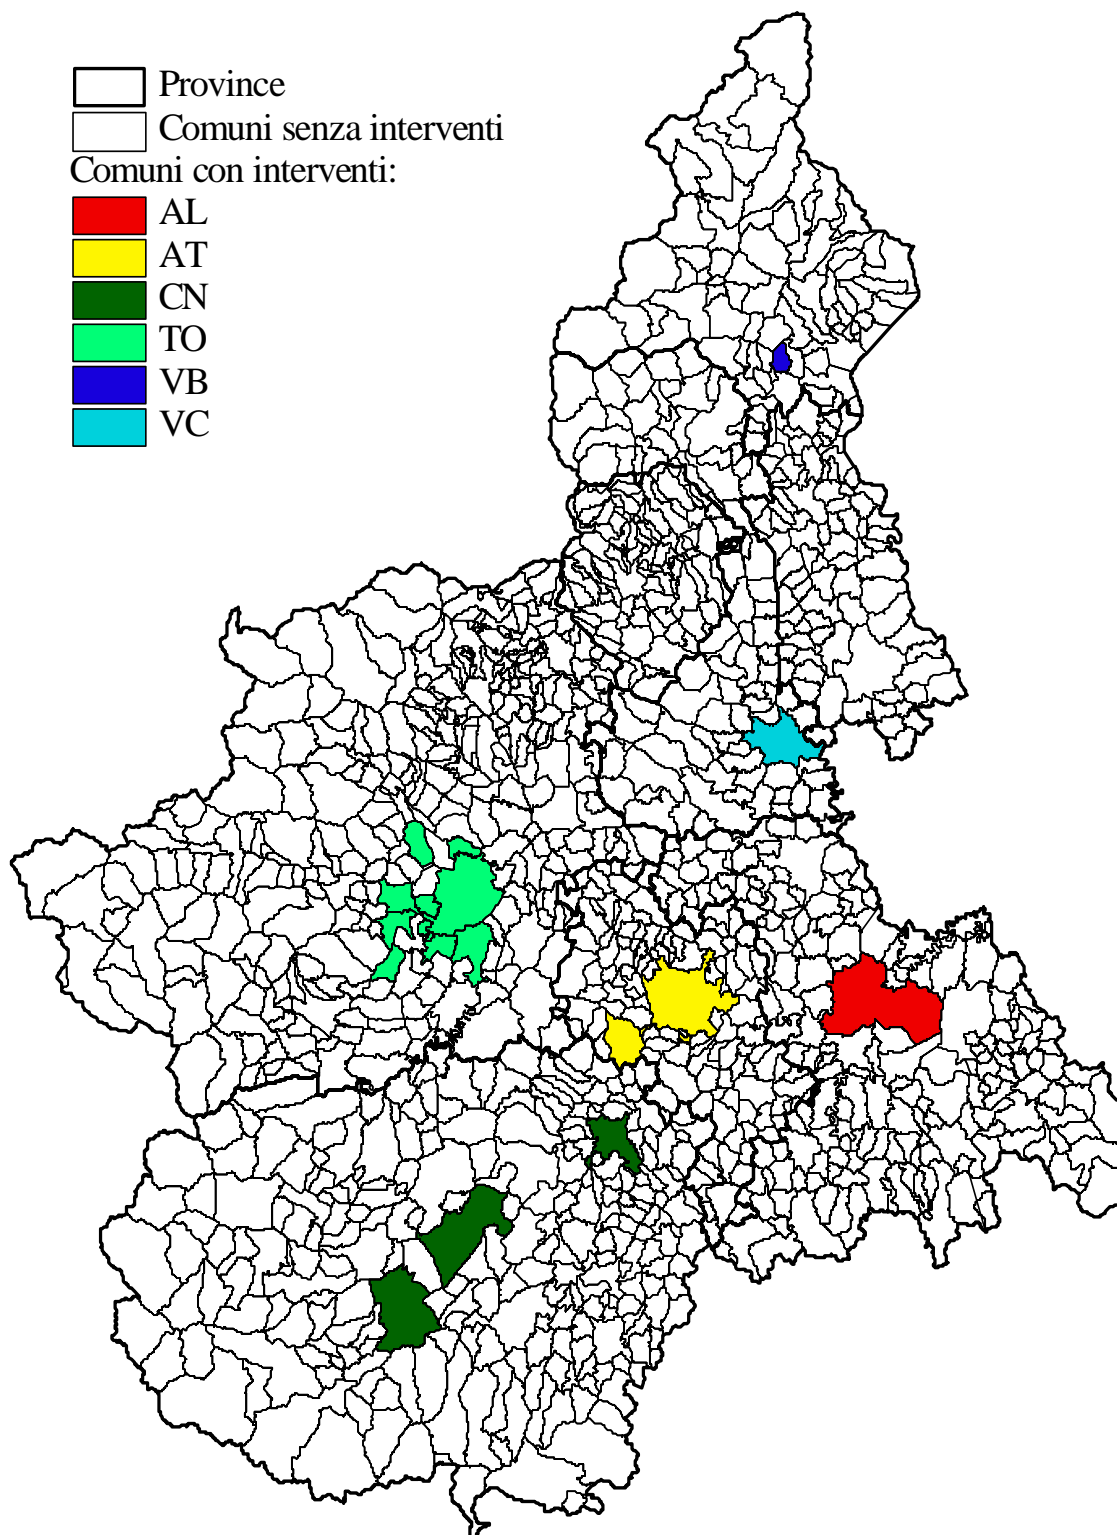

Programma casa - I biennio Bando studi di fattibilità