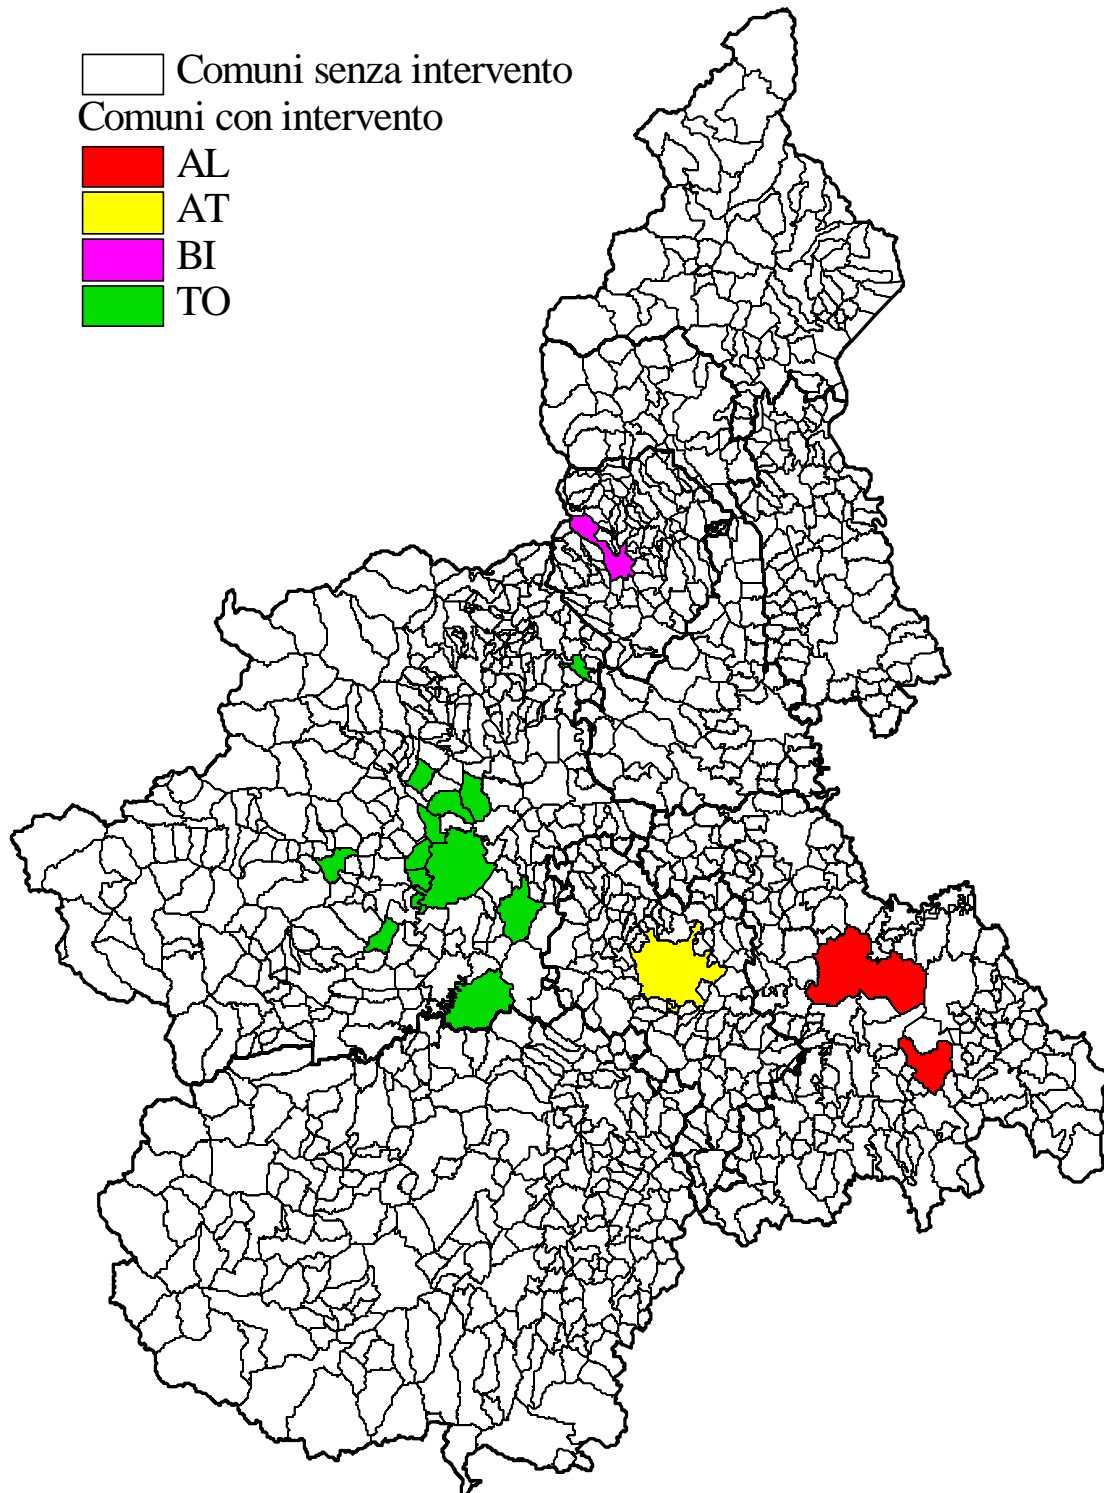

* Nota: Le cartografie delle singole province piemontesi hanno scale diverse
per ottimizzazione grafica.

ELENCO delle cartografie

- I Comuni interessati da più bandi
- I Comuni con Programmi di Recupero Urbano
- I Comuni con i Contratti di Quartiere
- I Comuni con studi di fattibilità

Riqualificazione urbana

Programmi: Programmi di Recupero Urbano, Contratti di Quartiere I e II, Studi di fattibilità

PROVINCIA	35 COMUNI	Totale programmi
AL	ALESSANDRIA	3
AL	CASALE MONFERRATO	1
AL	NOVI LIGURE	2
AT	ASTI	3
AT	SAN DAMIANO D'ASTI	1
BI	BIELLA	2
CN	ALBA	1
CN	CUNEO	2
CN	FOSSANO	1
NO	NOVARA	1
TO	AVIGLIANA	3
TO	BEINASCO	3
TO	BORGARO TORINESE	1
TO	CARMAGNOLA	1
TO	CASELLE TORINESE	1
TO	CHIERI	1
TO	CHIVASSO	1
TO	CIRIE	1
TO	COLLEGNO	1
TO	DRUENTO	1
TO	GRUGLIASCO	1
TO	GRUGLIASCO	1
TO	LEINI	1
TO	MONCALIERI	3
TO	NICHELINO	1
TO	ORBASSANO	1
TO	PINEROLO	1
TO	RIVALTA DI TORINO	2
TO	RIVOLI	1
TO	SETTIMO TORINESE	1
TO	TORINO	4
TO	VENARIA	2
TO	VOLVERA	2
VB	CASALE CORTE CERRO	1
VC	VERCELLI	1

Programmi di recupero urbano

PROVINCIA	17 COMUNI
AL	ALESSANDRIA
AL	NOVI LIGURE
AT	ASTI
BI	BIELLA
TO	AVIGLIANA
TO	BEINASCO
TO	CARMAGNOLA
TO	CASELLE TORINESE
TO	CHIERI
TO	CIRIE
TO	COLLEGNO
TO	GRUGLIASCO
TO	LEINI
TO	MONCALIERI
TO	TORINO
TO	VENARIA
TO	VOLVERA

Contratti di quartiere II

PROVINCIA	17 COMUNI
AL	ALESSANDRIA
AL	CASALE MONFERRATO
AL	NOVI LIGURE
AT	ASTI
BI	BIELLA
CN	CUNEO
NO	NOVARA
TO	AVIGLIANA
TO	BEINASCO
TO	BORGARO TORINESE
TO	CHIVASSO
TO	MONCALIERI
TO	ORBASSANO
TO	RIVALTA DI TORINO
TO	SETTIMO TORINESE
TO	TORINO
TO	VENARIA