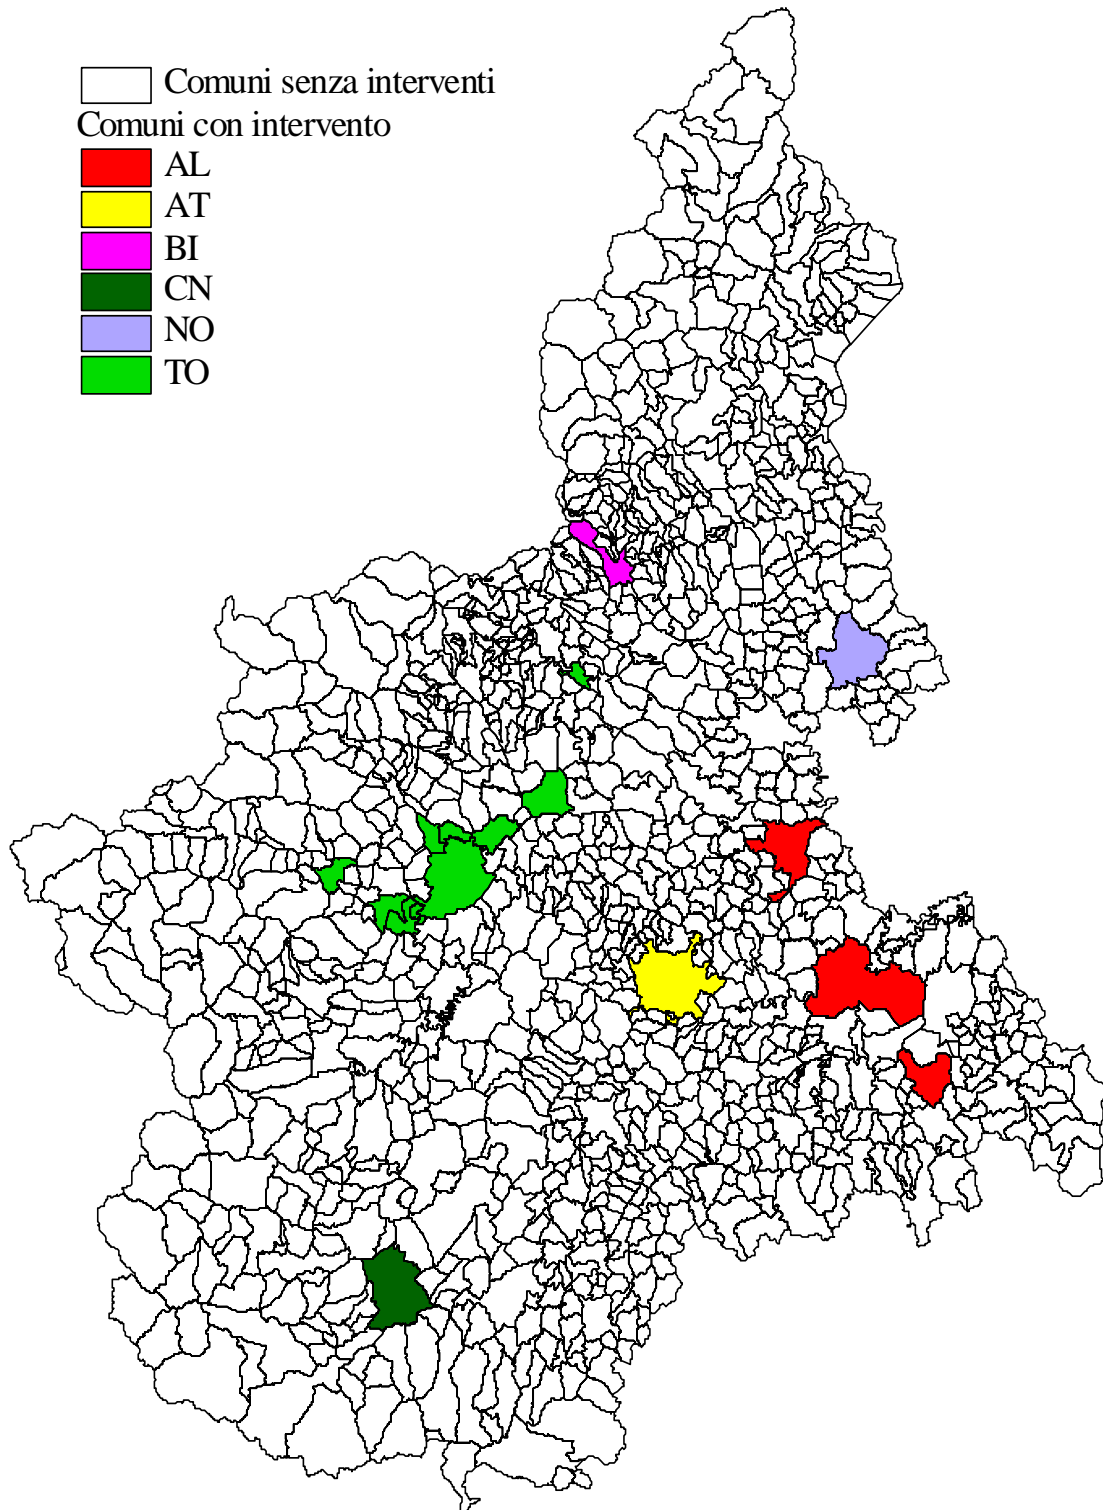

* Nota: Le cartografie delle singole province piemontesi hanno scale diverse
per ottimizzazione grafica.

ELENCO delle cartografie

- I Comuni interessati da più bandi
- I Comuni con Programmi di Recupero Urbano
- I Comuni con i Contratti di Quartiere
- I Comuni con studi di fattibilità

Riqualificazione urbana

Programmi: Programmi di Recupero Urbano, Contratti di Quartiere I e II, Studi di fattibilità

PROVINCIA	35 COMUNI	Totale programmi
AL	ALESSANDRIA	3
AL	CASALE MONFERRATO	1
AL	NOVI LIGURE	2
AT	ASTI	3
AT	SAN DAMIANO D'ASTI	1
BI	BIELLA	2
CN	ALBA	1
CN	CUNEO	2
CN	FOSSANO	1
NO	NOVARA	1
TO	AVIGLIANA	3
TO	BEINASCO	3
TO	BORGARO TORINESE	1
TO	CARMAGNOLA	1
TO	CASELLE TORINESE	1
TO	CHIERI	1
TO	CHIVASSO	1
TO	CIRIE	1
TO	COLLEGNO	1
TO	DRUENTO	1
TO	GRUGLIASCO	1
TO	GRUGLIASCO	1
TO	LEINI	1
TO	MONCALIERI	3
TO	NICHELINO	1
TO	ORBASSANO	1
TO	PINEROLO	1
TO	RIVALTA DI TORINO	2
TO	RIVOLI	1
TO	SETTIMO TORINESE	1
TO	TORINO	4
TO	VENARIA	2
TO	VOLVERA	2
VB	CASALE CORTE CERRO	1
VC	VERCELLI	1

Programmi di recupero urbano

PROVINCIA	17 COMUNI
AL	ALESSANDRIA
AL	NOVI LIGURE
AT	ASTI
BI	BIELLA
TO	AVIGLIANA
TO	BEINASCO
TO	CARMAGNOLA
TO	CASELLE TORINESE
TO	CHIERI
TO	CIRIE
TO	COLLEGNO
TO	GRUGLIASCO
TO	LEINI
TO	MONCALIERI
TO	TORINO
TO	VENARIA
TO	VOLVERA

Contratti di quartiere II

PROVINCIA	17 COMUNI
AL	ALESSANDRIA
AL	CASALE MONFERRATO
AL	NOVI LIGURE
AT	ASTI
BI	BIELLA
CN	CUNEO
NO	NOVARA
TO	AVIGLIANA
TO	BEINASCO
TO	BORGARO TORINESE
TO	CHIVASSO
TO	MONCALIERI
TO	ORBASSANO
TO	RIVALTA DI TORINO
TO	SETTIMO TORINESE
TO	TORINO
TO	VENARIA