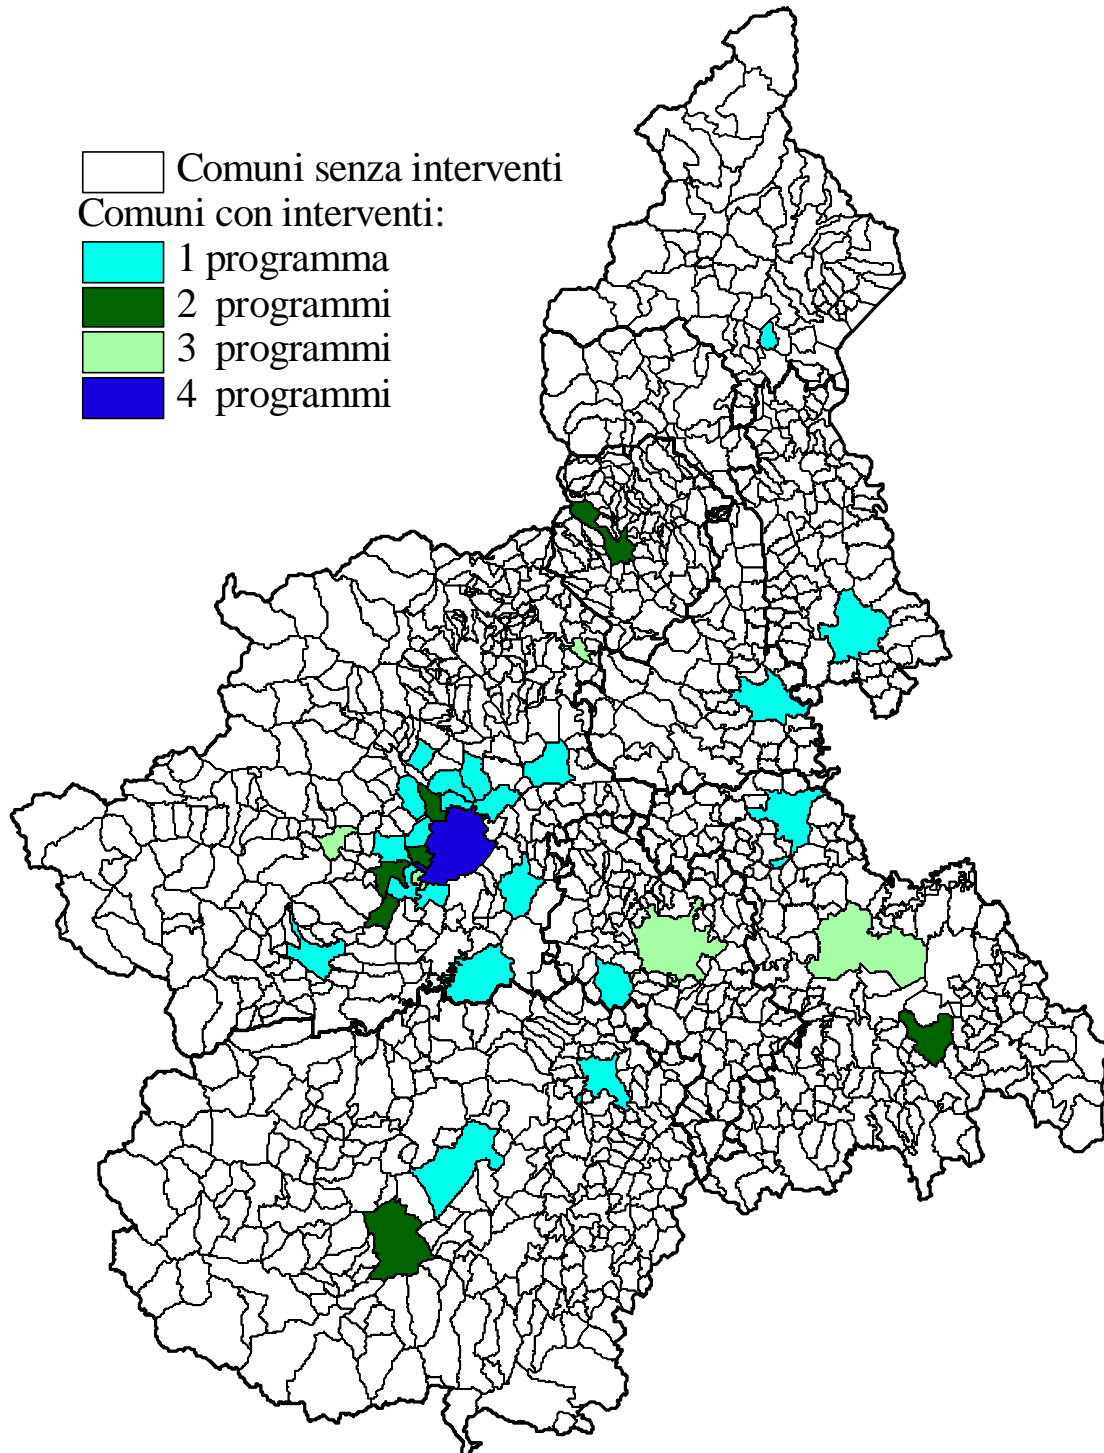

CARTOGRAFIE*

Relative agli interventi finanziati

concernenti la

RIQUALIFICAZIONE URBANA

Situazione aggiornata a novembre 2008

Elaborazioni sui dati e le mappe sono state effettuate
dal Settore Statistica e Studi
della Direzione Programmazione strategica, Politiche territoriali ed
Edilizia

* Nota: Le cartografie delle singole province piemontesi hanno scale diverse
per ottimizzazione grafica.

ELENCO delle cartografie

- I Comuni interessati da più bandi
- I Comuni con Programmi di Recupero Urbano
- I Comuni con i Contratti di Quartiere
- I Comuni con studi di fattibilità

Riqualificazione urbana

Programmi: Programmi di Recupero Urbano, Contratti di Quartiere I e II, Studi di fattibilità

PROVINCIA	35 COMUNI	Totale programmi
AL	ALESSANDRIA	3
AL	CASALE MONFERRATO	1
AL	NOVI LIGURE	2
AT	ASTI	3
AT	SAN DAMIANO D'ASTI	1
BI	BIELLA	2
CN	ALBA	1
CN	CUNEO	2
CN	FOSSANO	1
NO	NOVARA	1
TO	AVIGLIANA	3
TO	BEINASCO	3
TO	BORGARO TORINESE	1
TO	CARMAGNOLA	1
TO	CASELLE TORINESE	1
TO	CHIERI	1
TO	CHIVASSO	1
TO	CIRIE	1
TO	COLLEGNO	1
TO	DRUENTO	1
TO	GRUGLIASCO	1
TO	GRUGLIASCO	1
TO	LEINI	1
TO	MONCALIERI	3
TO	NICHELINO	1
TO	ORBASSANO	1
TO	PINEROLO	1
TO	RIVALTA DI TORINO	2
TO	RIVOLI	1
TO	SETTIMO TORINESE	1
TO	TORINO	4
TO	VENARIA	2
TO	VOLVERA	2
VB	CASALE CORTE CERRO	1
VC	VERCELLI	1

Programmi di recupero urbano

PROVINCIA	17 COMUNI
AL	ALESSANDRIA
AL	NOVI LIGURE
AT	ASTI
BI	BIELLA
TO	AVIGLIANA
TO	BEINASCO
TO	CARMAGNOLA
TO	CASELLE TORINESE
TO	CHIERI
TO	CIRIE
TO	COLLEGNO
TO	GRUGLIASCO
TO	LEINI
TO	MONCALIERI
TO	TORINO
TO	VENARIA
TO	VOLVERA