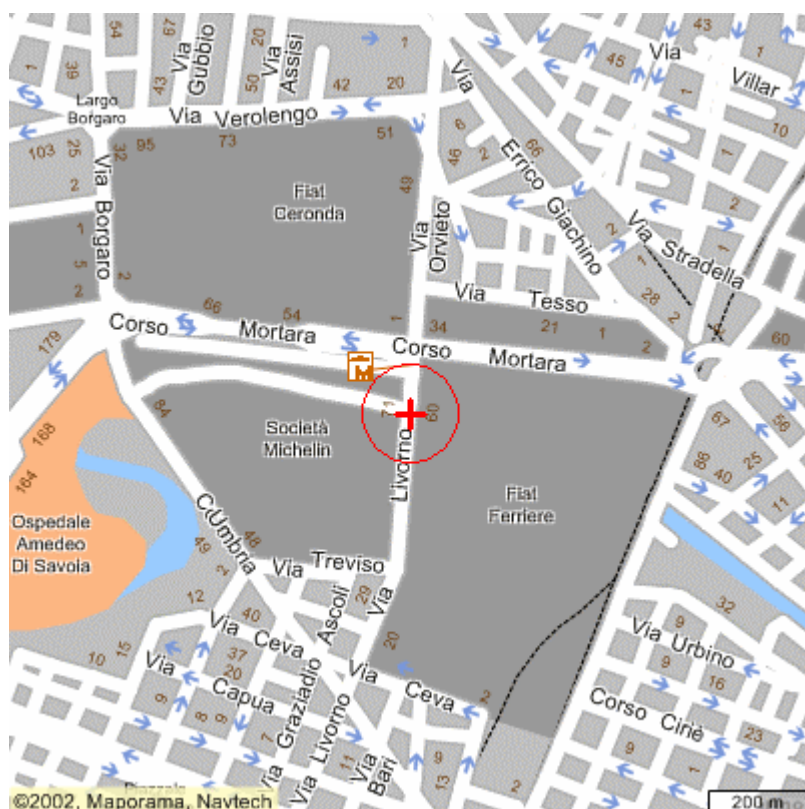

## Come arrivare alla sede di Torino del Settore fitosanitario regionale

Environment park - via Livorno 60

### Bus

- linea 3: fermata corso Regina Margherita / via Livorno
- linea 16: fermata corso Regina Margherita / via Livorno
- linea 60: fermata via Livorno / via Treviso
- linea 72: fermata via Livorno / via Treviso

### Auto

uscita tangenziale: corso Regina Margherita oppure corso Grosseto

## Parcheggio

parcheggio sotterraneo Environment park, via Livorno 58

Arrivando da corso Regina Margherita su via Livorno, dopo la rotonda immettersi a destra nel controviale. L'ingresso dei garage dell'Environment park è segnalato.